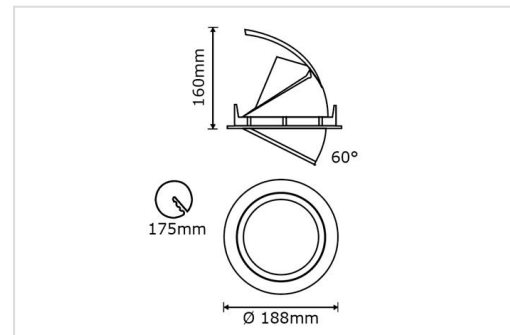

[Productoverzicht Pull-out](#)