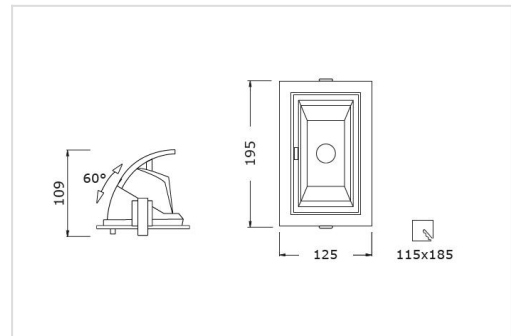

[Productoverzicht Pull-out SQ](#)