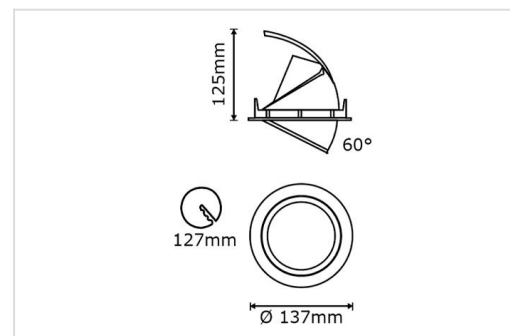

Productoverzicht Pull-out mini