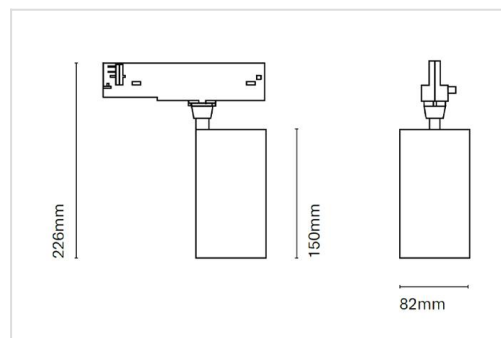

Productoverzicht Sutil