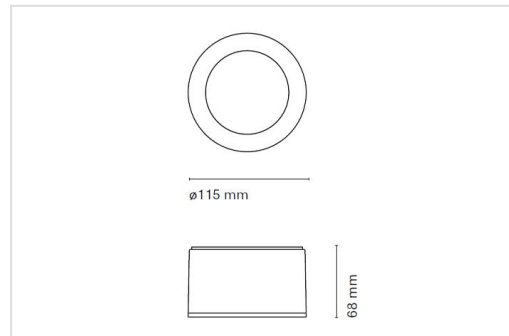

[Productoverzicht Tap](#)