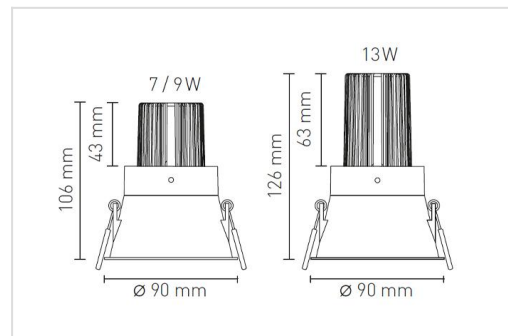

Tolva familie: Tolva L, Tolva M, Tolva S (LSDT+)