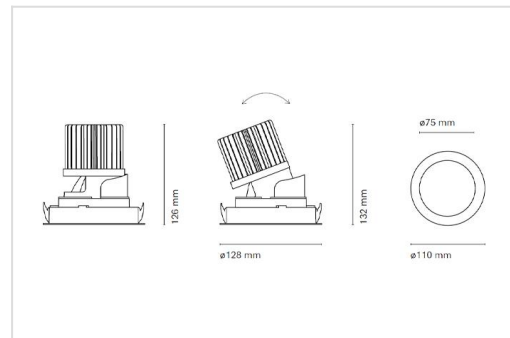

Productoverzicht Topo