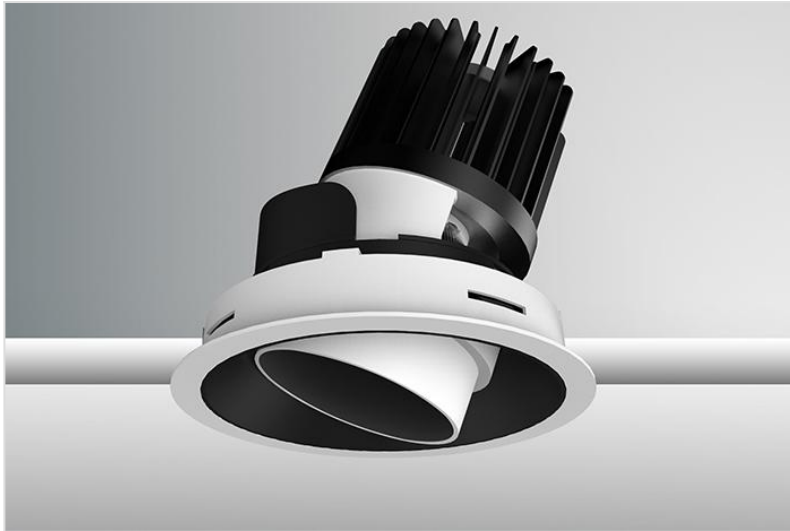

TOPO

Topo - short snoot (03613-)

Topo - no snoot (03611- / 03612-)

Topo - long snoot (03614-)

Richtbare inbouwspot beschikbaar in meerdere uitvoeringen en afwerkingen. Inbouwdiameter 120mm.

Keuze uit reflectoren met een lichtbundel van 12°, 24° of 35°.

Technisch

Beschermingsklasse: IP20

Isolatieklasse: II

Kleurtemperatuur: 2700K, 3000K, 3500K of 4000K

Kleurweergave: CRI > 90

Kleurtolerantie: MacAdams 3

Opties

DALI, Bluetooth