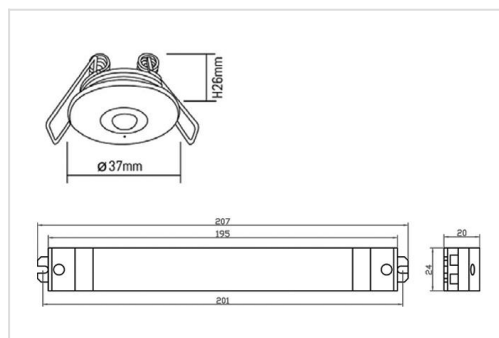

Leverbaar in wit of zwart.

Afmetingen

Buitendiameter: 37mm

Inbouwdiameter: 32mm

Inbouwdiepte: 26mm (voor montage in niet te openen plafonds dient er 130mm ruimte voorzien te worden)

Technisch

Beschermingsklasse: IP20

3 jaar fabrieksgarantie

Eye met optioneel onderhangend pictogram

Indicatie maximale montageafstand vluchtroute (11lux)

EYE 3W

montage-hoogte	breedstralend / gang lens	
	breedstralend	gang lens
2,0 m	8,65 / 10,94 m	3,42 / 4,91 m
2,5 m	9,39 / 12,40 m	3,52 / 5,55 m
3,0 m	9,87 / 10,67 m	3,41 / 6,04 m
3,5 m	10,07 / 14,80 m	3,09 / 6,43 m
4,0 m	9,99 / 15,81 m	2,59 / 6,64 m