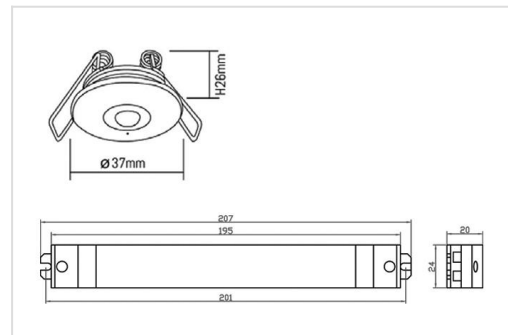

Productoverzicht Eye