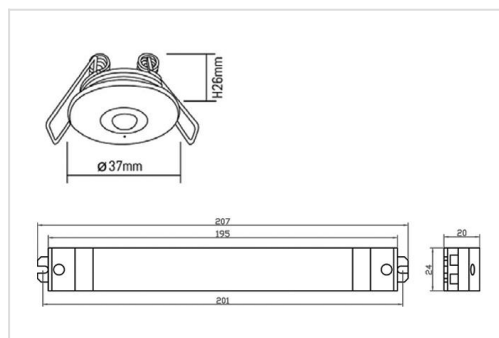

Leverbaar in wit of zwart.

Afmetingen

Buitendiameter: 37mm

Inbouwdiameter: 32mm

Inbouwdiepte: 26mm (voor montage in niet te openen plafonds dient er 130mm ruimte voorzien te worden)

Technisch

Beschermingsklasse: IP20

3 jaar fabrieksgarantie

Productoverzicht Eye

Eye met optioneel onderhangend pictogram

Indicatie maximale montageafstand vluchtroute (11lux)

EYE 3W

montage-hoogte	breedstralend / gang lens	
	breedstralend	gang lens
2,0 m	8,65 / 10,94 m	3,42 / 4,91 m
2,5 m	9,39 / 12,40 m	3,52 / 5,55 m
3,0 m	9,87 / 10,67 m	3,41 / 6,04 m
3,5 m	10,07 / 14,80 m	3,09 / 6,43 m
4,0 m	9,99 / 15,81 m	2,59 / 6,64 m