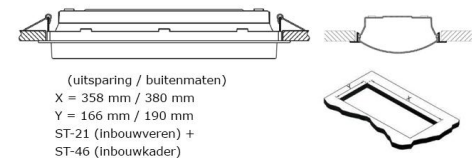

Lyra met onderhangend pictogram

Indicatie maximale montageafstand vluchtroute (1lux)
Lyra L-250

LYRA IP65 (met schroeven t.b.v. montage diffuser)