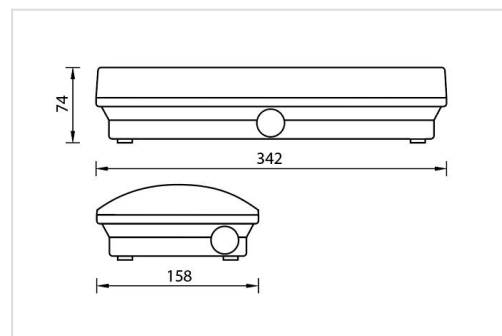

[Productoverzicht Lyra](#)