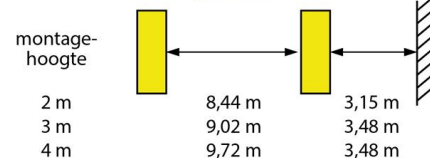

Lyra met onderhangend pictogram

Indicatie maximale montageafstand vluchtroute (1lux)
Lyra L-250

LYRA IP65 (met schroeven t.b.v. montage diffuser)