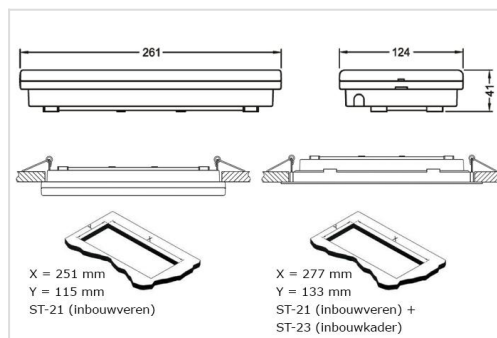

Mira voorzien van 3-fase rail adapter

Productoverzicht Mira