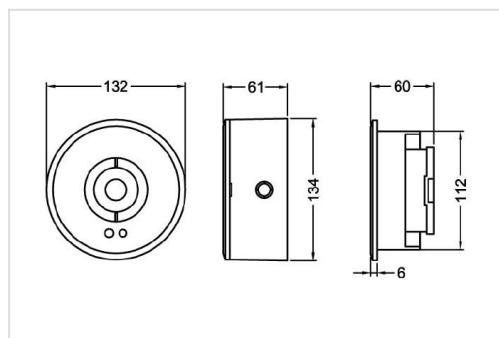

ORBIT

ORBIT OPE set wit (vierkante opbouw kader in optie verkrijgbaar ST-69)

ORBIT OPE set zwart (vierkante opbouw kader in optie verkrijgbaar ST-69)

Niet permanente noodverlichting conform EN 60598-2-22, CE-gemarkeerd volgens richtlijnen 2014/35/UE en 2014/30/UE. Geschikt als vluchtweg-, en veiligheidsverlichting. Standaard breedstralend, lens voor gangen inbegrepen. Voorzien van zelftest functie, met maandelijks werkingstest van 3 minuten en jaarlijkse duurtest van 1 uur. Geschikt voor een omgevingstemperatuur van 0 tot 45°C. Beveiliging tegen overlading en ontlading.

Geschikt voor in- en opbouwmontage (met bijgeleverde behuizing), vierkante opbouwbehuizing in optie verkrijgbaar. Eveneens beschikbaar met 3-fase track adapter.

Technisch

Beschermingsklasse: IP65
 Isolatieklasse: II
 Kleurtemperatuur: 4000K
 Batterij: LiFePo4 3,2V 1,8Ah
 Autonomie: 1 uur (3 uur op aanvraag)
 Opladtid: 24 uur

Opties

Uitvoering met onderhangend pictogram

Garantie

3 jaar fabrieksgarantie

Indicatie maximale montageafstand vluchtroute (1lux)
 Orbit OPE-250

| montage- hoogte | breedstralend / gang lens | |
|--------------------|---------------------------|---------------|
| | breedstralend | gang lens |
| 2,0 m | 8,27 / 14,36 m | 3,15 / 6,32 m |
| 2,5 m | 8,70 / 16,57 m | 3,31 / 7,24 m |
| 3,0 m | 9,05 / 18,55 m | 3,38 / 7,98 m |
| 3,5 m | 9,35 / 20,27 m | 3,34 / 8,48 m |
| 4,0 m | 9,55 / 22,03 m | 3,23 / 8,80 m |