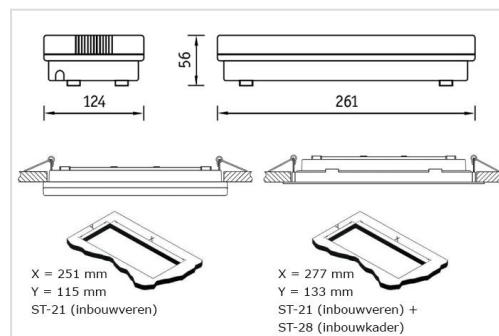

SIRAH

Autonoom noodverlichtingsarmatuur met 1 uur autonomie, voorzien van 3,6V 1,2Ah Ni-Cd batterij. Polycarbonaat behuizing en opaal diffuser. Vervaardigd volgens de norm UNE-EN 60598-2-22.

ST versie = voorzien van zelftestfunctie

NP = niet permanent

Zelfklevende en onderhangende pictogrammen (IP42 versie) zijn afzonderlijk te verkrijgen. Half inbouwmontage is mogelijk (IP42 versie) met afzonderlijk te bestellen inbouwveren (ST-21). Voor volledige inbouwmontage is een inbouwkader (ST-28) beschikbaar in wit, grafiet en grijs, steeds te combineren met de inbouwveren (ST-21).

Technisch

Beschermingsklasse: IP42 / IP65

Slagvastheidsklasse: IK04 / IK07

Isolatieklasse: II

Kleurtemperatuur: 6000K

Opties

3-fase rail uitvoering

Garantie

3 jaar fabrieksgarantie

SIRAH IP42

Productoverzicht Sirah