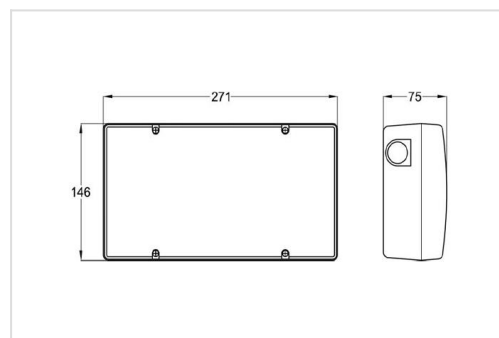

SIRAH IP65

Productoverzicht Sirah