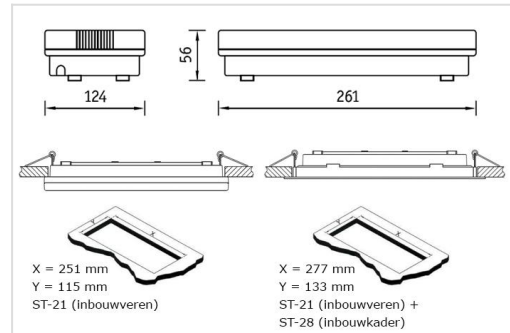

SIRAH

Autonoom noodverlichtingsarmatuur met 1 uur autonomie, voorzien van 3,6V 1,2Ah Ni-Cd batterij. Polycarbonaat behuizing en opaal diffuser. Vervaardigd volgens de norm UNE-EN 60598-2-22.

ST versie = voorzien van zelftestfunctie

NP = niet permanent

Zelfklevende en onderhangende pictogrammen (IP42 versie) zijn afzonderlijk te verkrijgen. Half inbouwmontage is mogelijk (IP42 versie) met afzonderlijk te bestellen inbouwveren (ST-21). Voor volledige inbouwmontage is een inbouwkader (ST-28) beschikbaar in wit, grafiet en grijs, steeds te combineren met de inbouwveren (ST-21).

Technisch

Beschermingsklasse: IP42 / IP65

Slagvastheidsklasse: IK04 / IK07

Isolatieklasse: II

Kleurtemperatuur: 6000K

Opties

3-fase rail uitvoering

Garantie

3 jaar fabrieksgarantie

SIRAH IP42

Productoverzicht Sirah