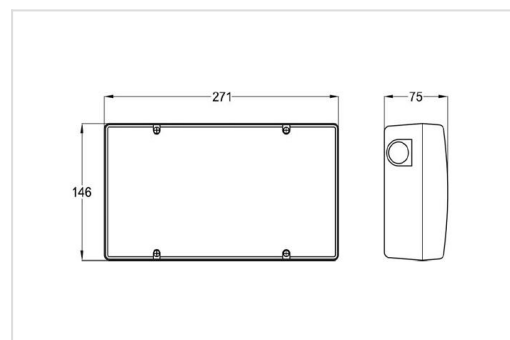

SIRAH IP65

Productoverzicht Sirah