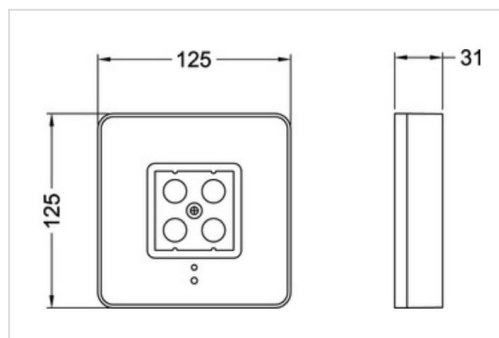

Spectra noodverlichting voor montage op 3-fase rail

Productoverzicht Spectra