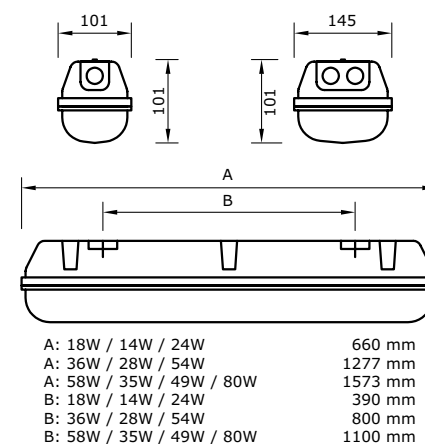

OPTIES *

- COMPACT uitvoering: 2 TL5-lampen in 1-lampsbehuizing
- Kap uit Acrylaat
- Noodunit
- Noodunit zelftest
- Doorvoerbedrading
- Dimbare uitvoering
- T8 uitvoering
- Inox sluitklemmen

* Op projectmatige basis, minimum afnamehoeveelheid of langere leveringstermijn mogelijk

TYPE	CODE
ACQUA PC 1.14/24	ACQ11424
ACQUA PC 1.28/54	ACQ12854
ACQUA PC 1.35/49/80	ACQ1354980
ACQUA PC 2.14/24	ACQ21424
ACQUA PC 2.28/54	ACQ22854
ACQUA PC 2.35/49	ACQ23549

TOEBEHOREN	CODE
Inox sluitklemmen (per stuk)	ACQSLI