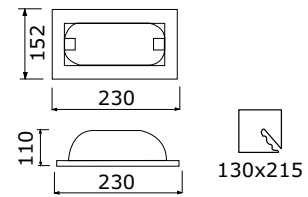

ECO-HIT

- Richtbare breedstralende LED-inbouwspot
- Standaard Ra > 80, ook beschikbaar in Ra > 90, en speciale retail- en voeding uitvoering
- Gietaluminium behuizing, aluminium reflector en helder beschermglas
- 80° kantelbaar
- Verkrijgbaar in wit, grijs en zwart
- LED-driver inbegrepen, DALI-uitvoering in optie
- 5 jaar fabrieksgarantie

AFMETINGEN

ECO-HIT LED INBOUWSPOT

TYPE	CODE	LAMP
ECO-HIT LED 1500lm 14,0W 3000K Ra80 - wit	N.03250-0C92	LED
ECO-HIT LED 2000lm 18,5W 3000K Ra80 - wit	N.03250-0C93	LED
ECO-HIT LED 3000lm 28,0W 3000K Ra80 - wit	N.03250-0C94	LED
ECO-HIT LED 4000lm 39,5W 3000K Ra80 - wit	N.03250-0C95	LED