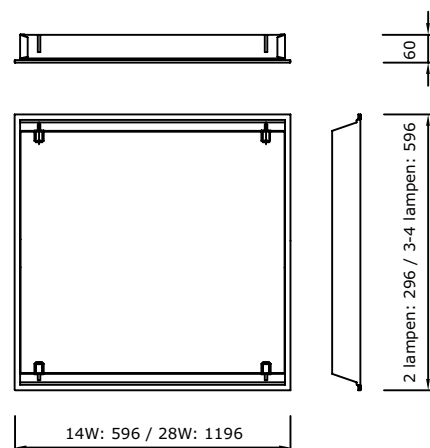

# ELD.B

- Inbouwarmatuur voor T5-lampen, steeds standaard voorzien van elektronisch voorschakelapparaat
- Dubbel parabolische reflector uit hoogglans- of MIRO 4 aluminium
- Inbouwmontage in plafonds met zichtbare draagprofielen of in gipsplaatplafonds met optionele inbouwbeugels

## INBOUW ARMATUUR ELD.B

TYPE	CODE	LAMPVOET	LAMP
ELD.B 2.28	ELDB228	G5	T16 (T5)
ELD.B 4.14	ELDB414	G5	T16 (T5)
ELD.B 2.28 MIRO	ELDB228M	G5	T16 (T5)
ELD.B 2.54 MIRO	ELDB254M	G5	T16 (T5)
ELD.B 3.14 MIRO	ELDB314M	G5	T16 (T5)
ELD.B 4.14 MIRO	ELDB414M	G5	T16 (T5)
ELD.B 4.24 MIRO	ELDB424M	G5	T16 (T5)
TOEBEHOREN	CODE		
Beugelset (4 st)	TPANB		