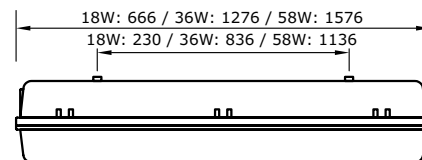

FWA / FWP

- Stof- en waterdicht armatuur voor plafond- of wandmontage, geschikt voor vochtige binnen- en overdekte buitenruimtes
- Behuizing uit grijs glasvezelversterkt polyester (RAL 7035)
- Afschermkap uit helder geïnjecteerd methacrylaat (FWA) of slagvast (IK07) polycarbonaat (FWP) met prismastructuur aan de zijkant en lijnstructuur aan de onderzijde
- Bevestiging van kap aan behuizing d.m.v. onverliesbare kunststof (standaard) of inox sluitklemmen (optie)
- Reflector uit witgelakte staalplaat die dienst doet als drager van het voorschakelapparaat en bevestigd is op de basis met twee kwartslagsluitingen
- Naadloze pakking uit polyuteraan

FWA / FWP