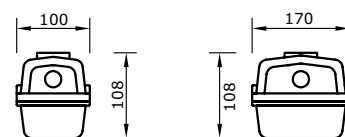

FWA / FWP

- Stof- en waterdicht armatuur voor plafond- of wandmontage, geschikt voor vochtige binnen- en overdekte buitenruimtes
- Behuizing uit grijs glasvezelversterkt polyester (RAL 7035)
- Afschermkap uit helder geïnjecteerd methacrylaat (FWA) of slagvast (IK07) polycarbonaat (FWP) met prismastructuur aan de zijkant en lijnstructuur aan de onderzijde
- Bevestiging van kap aan behuizing d.m.v. onverliesbare kunststof (standaard) of inox sluitklemmen (optie)
- Reflector uit witgelakte staalplaat die dienst doet als drager van het voorschakelapparaat en bevestigd is op de basis met twee kwartslagsluitingen
- Naadloze pakking uit polyuteraan

FWA / FWP