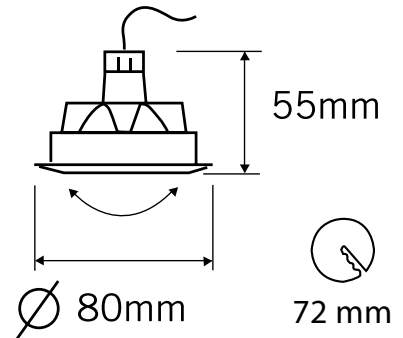

HSR+

- 30° richtbare aluminium inbouwspot
- Transformator voor 12V halogeenlampjes afzonderlijk te bestellen
- 230V versie geschikt voor PAR16 (LED) lampen

HSR+ INBOUWSPOT

AFMETINGEN

| TYPE | CODE | LAMPVOET | LAMP |
|-----------------------------------|-----------|----------|--------|
| HSR+ Ø 50mm 12V max. 50W - WIT | HSR+W | G5.3 | QR-CBC |
| HSR+ Ø 50mm 12V max. 50W - ZWART | HSR+Z | G5.3 | QR-CBC |
| HSR+ Ø 50mm 12V max. 50W - ALU | HSR+A | G5.3 | QR-CBC |
| HSR+ Ø 50mm 230V max. 50W - WIT | HSR+W230V | GU10 | PAR16 |
| HSR+ Ø 50mm 230V max. 50W - ZWART | HSR+Z230V | GU10 | PAR16 |
| HSR+ Ø 50mm 230V max. 50W - ALU | HSR+A230V | GU10 | PAR16 |