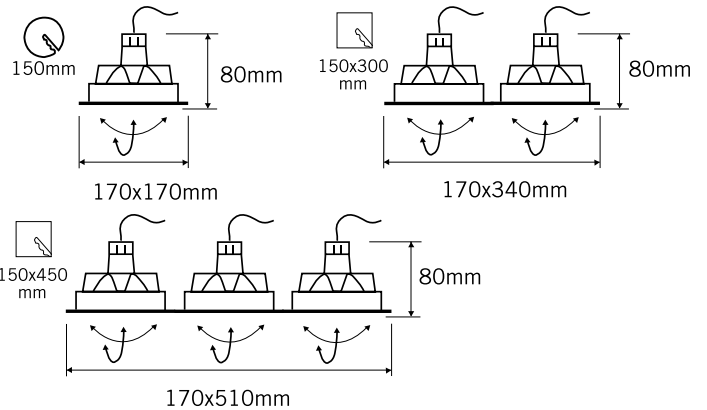

HSRV QR III

- Richtbare aluminium inbouwspot voor QR III-lampen, op aanvraag ook leverbaar voor LED of CDM-R-lampen
- Transformator afzonderlijk te bestellen

HSRV QR III INBOUWSPOT

AFMETINGEN

TYPE	CODE	LAMPVOET	LAMP
HSRV QR max. 1x100W	HSRVQR1X	G53	QR111
HSRV QR max. 2x100W	HSRVQR2X	G53	QR111
HSRV QR max. 3x100W	HSRVQR3X	G53	QR111

X = W: wit / Z: zwart / A: aluminium