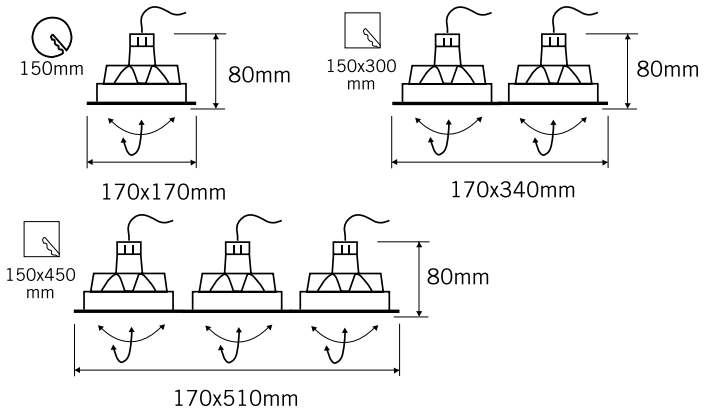

HSRV QR III

- Richtbare aluminium inbouwspot voor QR III-lampen, op aanvraag ook leverbaar voor LED of CDM-R-lampen
- Transformator afzonderlijk te bestellen

HSRV QR III INBOUWSPOT

AFMETINGEN

TYPE	CODE	LAMPVOET	LAMP
HSRV QR max. 1x100W	HSRVQR1X	G53	QR111
HSRV QR max. 2x100W	HSRVQR2X	G53	QR111
HSRV QR max. 3x100W	HSRVQR3X	G53	QR111

X = W: wit / Z: zwart / A: aluminium