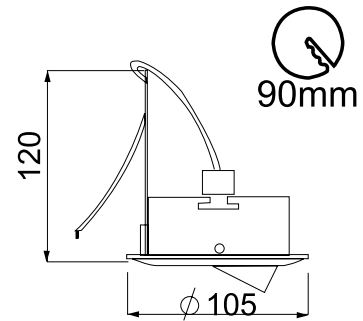

HSR 50 360°

- Richtbare en 360° draaibare aluminum inbouwspot voor 50mm dichroïde lampjes
- Afdekkring kan eenvoudig achteraf gemonteerd worden, handig bij schilderwerken
- Transformator afzonderlijk te bestellen
- Mits gebruik van GU10-fitting ook geschikt voor 230V PAR16 (LED) lampen met standaard halogeen afmetingen

AFMETINGEN

HSR 50 360° INBOUWSPOT

TYPE	CODE	LAMPVOET	LAMP
HSR 50 360° max. 50W (X)	HSR50360X	G5.3	QR-CBC
HSR 50 360° max. 50W (Y)	HSR50360Y	G5.3	QR-CBC

X = W: wit / Z: zwart

Y = NS: nikkel gesatineerd / C: croom / G: goud / GM: goud mat