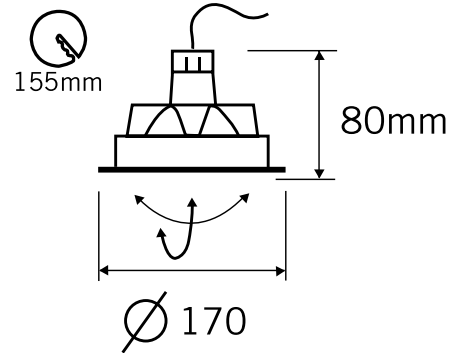

HSR QR III

- Richtbare aluminium inbouwspot voor QR III-lampen, op aanvraag ook leverbaar voor LED of CDM-R-lampen
- Transformator afzonderlijk te bestellen

AFMETINGEN

HSR QR III INBOUWSPOT

TYPE	CODE	LAMPVOET	LAMP
HSR QR max. 100W	HSRQRX	G53	QR111

X = W: wit / Z: zwart / A: aluminium