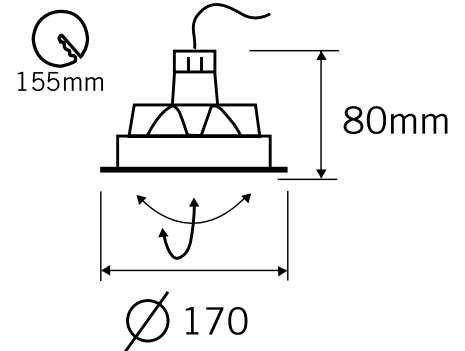

HSR QR III

- Richtbare aluminium inbouwspot voor QR III-lampen, op aanvraag ook leverbaar voor LED of CDM-R-lampen
- Transformator afzonderlijk te bestellen

AFMETINGEN

HSR QR III INBOUWSPOT

TYPE	CODE	LAMPVOET	LAMP
HSR QR max. 100W	HSRQRX	G53	QR111

X = W: wit / Z: zwart / A: aluminium