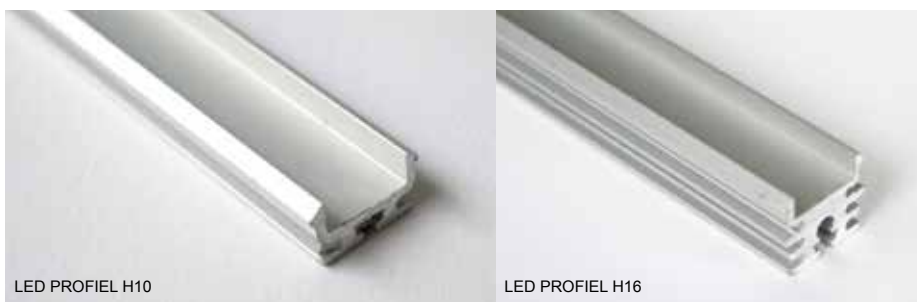

LED PROFIEL

- Aluminium LED-profiel geschikt voor IP20 FLEX LED STRIP
- LED profielen zorgen voor de noodzakelijke koeling van de LED FLEX HO STRIPS
- Standaardlengte 2 meter
- Ruime keuze aan diffusers; opaal of helder, al dan niet met lens van 30, 60 of 90°

Afmetingen:

FLEX LED STRIP - DECO

diffuser transparant

diffuser opaal

diffuser lens 30°

diffuser lens 60°

diffuser lens 90°

OMSCHRIJVING	CODE
LED PROFIEL H10 - lengte 2000mm	LEDPRO10
LED PROFIEL H10 - ending cap	LEDPRO10END
LED PROFIEL H10 - support	LEDPRO10SUP
LED PROFIEL H16 - lengte 2000mm	LEDPRO16
LED PROFIEL H16 - einding cap closed	LEDPRO16ENDC
LED PROFIEL H16 - einding cap with hole	LEDPRO16ENDH
LED PROFIEL H16 - support	LEDPRO16SUP
LED PROFIEL DIFFUSER 30° / lengte 2000mm	LEDPRODIF30
LED PROFIEL DIFFUSER 60° / lengte 2000mm	LEDPRODIF60
LED PROFIEL DIFFUSER 90° / lengte 2000mm	LEDPRODIF90
LED PROFIEL DIFFUSER OPAAL / lengte 2000mm	LEDPRODIFOP
LED PROFIEL DIFFUSER TRANSPARANT / lengte 2000mm	LEDPRODIFCL