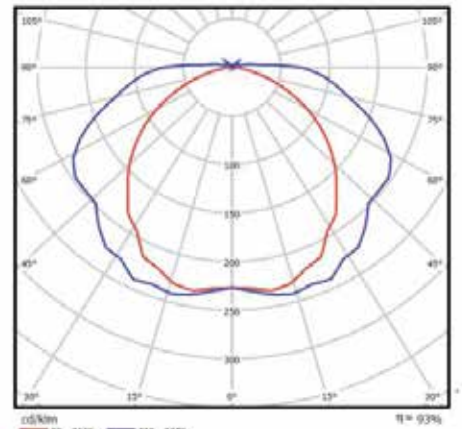

MEGA

- Stof- en waterdicht armatuur voor plafond- of wandmontage, geschikt voor vochtige binnen- en overdekte buitenruimtes
- Voorzien van 4, 5 of 6 T16-lampen van 28 of 54 Watt
- Behuizing uit glasvezelversterkte polyester
- Afschermkap uit helder geïnjecteerd methacrylaat (PMMA - IK03) of polycarbonaat (PC - IK08)
- Bevestiging van kap aan behuizing d.m.v. inox sluitklemmen
- Montage op meegeleverde beugels of met pendelset

MEGA IP66 IK03 IK08 CE

MEGA 4X54 PC