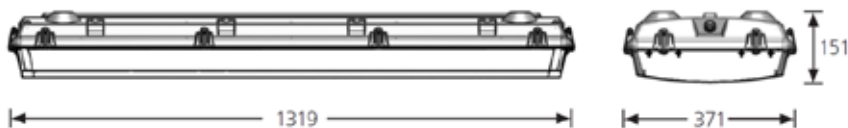

TYPE	CODE	LAMPVOET	LAMP
MEGA PMMA 4.54 aluminium reflector incl. lamp 840	MEGA454AR84	G5	T16 (T5)
MEGA PMMA 6.54 aluminium reflector incl. lamp 840	MEGA654AR84	G5	T16 (T5)

OPTIES *

- dubbele- of driedubbele aansteking
- dimbare uitvoering (1-10V of DALI)
- noodunit
- Wieland connectoren

* Op projectmatige basis, minimum afnamehoeveelheid of langere leveringstermijn mogelijk