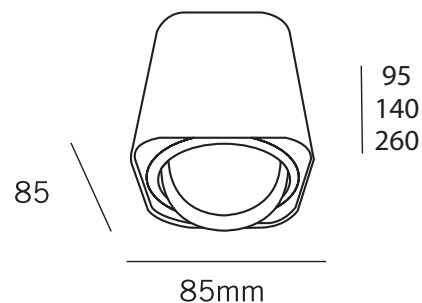

PLATINUM MINI

- Decoratieve richtbare aluminium opbouw- of pendelspot
- Uitvoeringen in verschillende hoogtes
- Op aanvraag leverbaar als pendelversie
- QR-CBC12V en LED uitvoering voorzien van ingebouwd elektronisch voorschakelapparaat

AFMETINGEN

PLATINUM MINI OPBOUWSPOT

TYPE	CODE	LAMPVOET	LAMP
PLATINUM MINI max. 50W 230V H95	PLATMINI230H95X	GU10	PAR16
PLATINUM MINI 7W 600 lm LED 3000°K H95	PLATMINILED7H95X	-	LED
PLATINUM MINI max. 50W 230V H140	PLATMINI230H140X	GU10	PAR16
PLATINUM MINI max. 50W 12V H140	PLATMINI12H140X	G5.3	QR-CB
PLATINUM MINI 7W 600 lm LED 3000°K H140	PLATMINILED7H140X	-	LED
PLATINUM MINI max. 50W 230V H260	PLATMINI230H260X	GU10	PAR16
PLATINUM MINI max. 50W 12V H260	PLATMINI12H260X	G5.3	QR-CBC
PLATINUM MINI 7W 600 lm LED 3000°K H260	PLATMINILED7H260X	-	LED
PLATINUM MINI 10W 900 lm LED 3000°K H260	PLATMINILED10H260X	-	LED

X = W: wit / Z: zwart / G: grijs