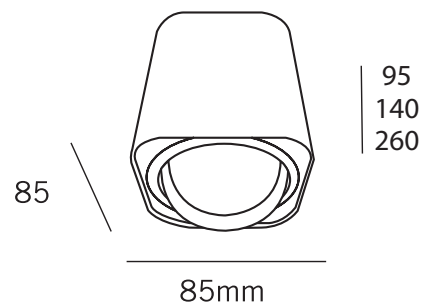

PLATINUM MINI

- Decoratieve richtbare aluminium opbouw- of pendelspot
- Uitvoeringen in verschillende hoogtes
- Op aanvraag leverbaar als pendelversie
- QR-CBC12V en LED uitvoering voorzien van ingebouwd elektronisch voorschakelapparaat

AFMETINGEN

PLATINUM MINI OPBOUWSPOT

TYPE	CODE	LAMPVOET	LAMP
PLATINUM MINI max. 50W 230V H95	PLATMINI230H95X	GU10	PAR16
PLATINUM MINI 7W 600 lm LED 3000°K H95	PLATMINILED7H95X	-	LED
PLATINUM MINI max. 50W 230V H140	PLATMINI230H140X	GU10	PAR16
PLATINUM MINI max. 50W 12V H140	PLATMINI12H140X	G5.3	QR-CB
PLATINUM MINI 7W 600 lm LED 3000°K H140	PLATMINILED7H140X	-	LED
PLATINUM MINI max. 50W 230V H260	PLATMINI230H260X	GU10	PAR16
PLATINUM MINI max. 50W 12V H260	PLATMINI12H260X	G5.3	QR-CBC
PLATINUM MINI 7W 600 lm LED 3000°K H260	PLATMINILED7H260X	-	LED
PLATINUM MINI 10W 900 lm LED 3000°K H260	PLATMINILED10H260X	-	LED

X = Wit / Z: zwart / G: grijs