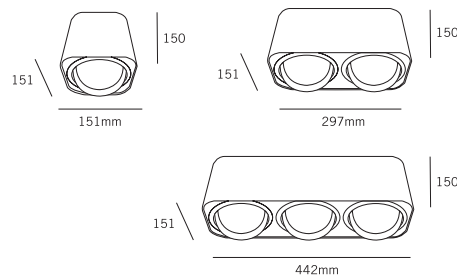

# PLATINUM

- Decoratieve richtbare aluminium opbouw- of pendelspot, verkrijgbaar in 1, 2 of 3-lamps uitvoering voor QR111, CDM-R111 of LED
- Voorzien van ingebouwd elektronisch voorschakelapparaat
- De LED-versie is verkrijgbaar met een 15° of 36° reflector, met een 1500lm of 2000lm LED-module in Ra80 of Ra90

## AFMETINGEN