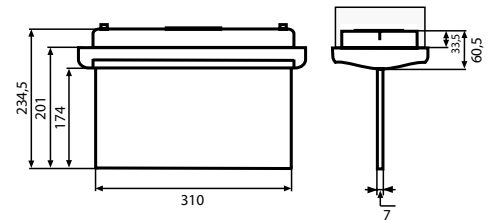

SOS EURO

- Noodverlichting conform EN 60598-2-22
- Geschikt als vluchtweg-, veiligheids- en signalisatieverlichting
- Behuizing uit wit polycarbonaat met heldere slagvaste polycarbonaat afscherming
- Uitgerust met fluorescentielamp van 8W of Cree LED-module
- Standaard met testdrukknop en laadstroomverklikker, ST versie voorzien van zelftestfunctie
- Basis kan worden voormonteerd
- Inbouw mogelijk met afzonderlijk te bestellen inbouwkit

SAGELUX SOS EURO

AFMETINGEN

AFMETINGEN MET PICTOGRAM

OPTIES

- Autonomie 2 of 3 uur

ONDERHANGENDE PICTOGRAMMEN

ZELFKLEVENDE PICTOGRAMMEN

OMSCHRIJVING	CODE	INFO
SOS EURO 2000 NP	SOSEUR200	220 lm
SOS EURO 2000 P	SOSEUR200P	220 lm
SOS EURO 3000 NP	SOSEUR300	310 lm
SOS EURO 3000 P	SOSEUR300P	310 lm
SOS EURO 3000 NP ST	SOSEUR300ST	310 lm
SOS EURO 3000 P ST	SOSEUR300PST	310 lm
SOS EURO 4000 NP ST	SOSEUR400ST	410 lm
SOR EURO 4000 P ST	SOSEUR400PST	410 lm
SOS EURO 3006 NP - IP54 / IK08	SOSEUR3006	310 lm
SOS EURO 3006 P - IP54 / IK08	SOSEUR3006P	310 lm
SOS EURO 3006 NP ST - IP54 / IK08	SOSEUR3006ST	310 lm
SOS EURO 3006 P ST - IP54 / IK08	SOSEUR3006PST	310 lm
SOS EURO LED 3000 NP	SOSEURL300	300 lm
SOS EURO LED 3000 P	SOSEURL300P	300 lm

NP = NIET PERMANENT
 P = PERMANENT
 ST = ZELFTEST

TOEBEHOREN	CODE
SOS EURO EU-5 inbouwkit	SOSEURKIT
SOS EURO EU-7 onderhangend pictogram links/rechts	SOSEUREU7
SOS EURO EU-8 onderhangend pictogram onder	SOSEUREU8
SOS R7 - zelfklevend pictogram nooduitgang rechts	SOSPICR7
SOS R8 - zelfklevend pictogram nooduitgang links	SOSPICR8
SOS R9 - zelfklevend pictogram nooduitgang onder	SOSPICR9
SOS R10 - zelfklevend pictogram uitgang onder	SOSPICR10
SOS R11 - zelfklevend pictogram uitgang links/rechts	SOSPICR11