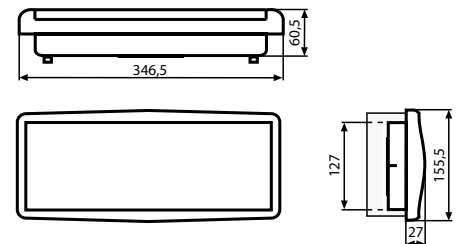

SOS EURO

- Noodverlichting conform EN 60598-2-22
- Geschikt als vluchtweg-, veiligheids- en signalisatieverlichting
- Behuizing uit wit polycarbonaat met heldere slagvaste polycarbonaat afscherming
- Uitgerust met fluorescentielamp van 8W of Cree LED-module
- Standaard met testdrukknop en laadstroomverklikker, ST versie voorzien van zelftestfunctie
- Basis kan worden voormonteerd
- Inbouw mogelijk met afzonderlijk te bestellen inbouwkit

SAGELUX SOS EURO

AFMETINGEN

AFMETINGEN MET PICTOGRAM

OPTIES

- Autonomie 2 of 3 uur

ONDERHANGENDE PICTOGRAMMEN

ZELFKLEVENDE PICTOGRAMMEN

OMSCHRIJVING	CODE	INFO
SOS EURO 2000 NP	SOSEUR200	220 lm
SOS EURO 2000 P	SOSEUR200P	220 lm
SOS EURO 3000 NP	SOSEUR300	310 lm
SOS EURO 3000 P	SOSEUR300P	310 lm
SOS EURO 3000 NP ST	SOSEUR300ST	310 lm
SOS EURO 3000 P ST	SOSEUR300PST	310 lm
SOS EURO 4000 NP ST	SOSEUR400ST	410 lm
SOR EURO 4000 P ST	SOSEUR400PST	410 lm
SOS EURO 3006 NP - IP54 / IK08	SOSEUR3006	310 lm
SOS EURO 3006 P - IP54 / IK08	SOSEUR3006P	310 lm
SOS EURO 3006 NP ST - IP54 / IK08	SOSEUR3006ST	310 lm
SOS EURO 3006 P ST - IP54 / IK08	SOSEUR3006PST	310 lm
SOS EURO LED 3000 NP	SOSEURL300	300 lm
SOS EURO LED 3000 P	SOSEURL300P	300 lm

NP = NIET PERMANENT
 P = PERMANENT
 ST = ZELFTEST

TOEBEHOREN	CODE
SOS EURO EU-5 inbouwkit	SOSEURKIT
SOS EURO EU-7 onderhangend pictogram links/rechts	SOSEUREU7
SOS EURO EU-8 onderhangend pictogram onder	SOSEUREU8
SOS R7 - zelfklevend pictogram nooduitgang rechts	SOSPICR7
SOS R8 - zelfklevend pictogram nooduitgang links	SOSPICR8
SOS R9 - zelfklevend pictogram nooduitgang onder	SOSPICR9
SOS R10 - zelfklevend pictogram uitgang onder	SOSPICR10
SOS R11 - zelfklevend pictogram uitgang links/rechts	SOSPICR11