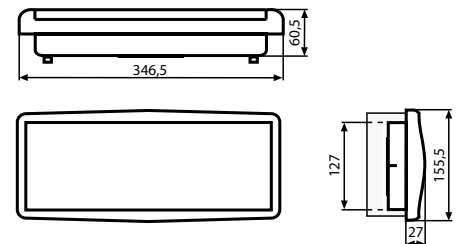

SOS EURO

- Noodverlichting conform EN 60598-2-22
- Geschikt als vluchtweg-, veiligheids- en signalisatieverlichting
- Behuizing uit wit polycarbonaat met heldere slagvaste polycarbonaat afscherming
- Uitgerust met fluorescentielamp van 8W of Cree LED-module
- Standaard met testdrukknop en laadstroomverklikker, ST versie voorzien van zelftestfunctie
- Basis kan worden voormonteerd
- Inbouw mogelijk met afzonderlijk te bestellen inbouwkit

SAGELUX SOS EURO

AFMETINGEN