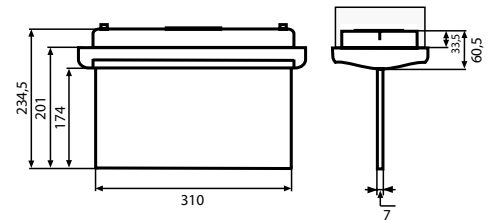

AFMETINGEN MET PICTOGRAM

OPTIES

- Autonomie 2 of 3 uur