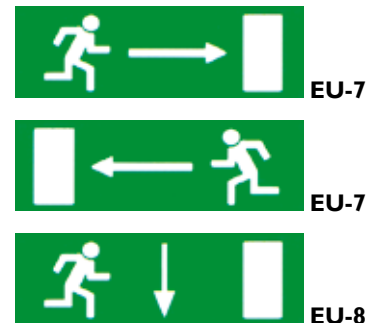

ONDERHANGENDE PICTOGRAMMEN