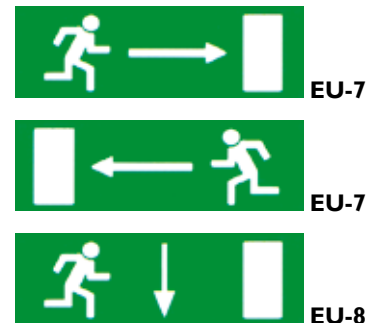

SOS EURO

- Noodverlichting conform EN 60598-2-22
- Geschikt als vluchtweg-, veiligheids- en signalisatieverlichting
- Behuizing uit wit polycarbonaat met heldere slagvaste polycarbonaat afscherming
- Uitgerust met fluorescentielamp van 8W of Cree LED-module
- Standaard met testdrukknop en laadstroomverklikker, ST versie voorzien van zelftestfunctie
- Basis kan worden voormonteerd
- Inbouw mogelijk met afzonderlijk te bestellen inbouwkit

SAGELUX SOS EURO

AFMETINGEN

AFMETINGEN MET PICTOGRAM

OPTIES

- Autonomie 2 of 3 uur

ONDERHANGENDE PICTOGRAMMEN

ZELFKLEVENDE PICTOGRAMMEN

OMSCHRIJVING	CODE	INFO
SOS EURO 2000 NP	SOSEUR200	220 lm
SOS EURO 2000 P	SOSEUR200P	220 lm
SOS EURO 3000 NP	SOSEUR300	310 lm
SOS EURO 3000 P	SOSEUR300P	310 lm
SOS EURO 3000 NP ST	SOSEUR300ST	310 lm
SOS EURO 3000 P ST	SOSEUR300PST	310 lm
SOS EURO 4000 NP ST	SOSEUR400ST	410 lm
SOR EURO 4000 P ST	SOSEUR400PST	410 lm
SOS EURO 3006 NP - IP54 / IK08	SOSEUR3006	310 lm
SOS EURO 3006 P - IP54 / IK08	SOSEUR3006P	310 lm
SOS EURO 3006 NP ST - IP54 / IK08	SOSEUR3006ST	310 lm
SOS EURO 3006 P ST - IP54 / IK08	SOSEUR3006PST	310 lm
SOS EURO LED 3000 NP	SOSEURL300	300 lm
SOS EURO LED 3000 P	SOSEURL300P	300 lm

NP = NIET PERMANENT
 P = PERMANENT
 ST = ZELFTEST

TOEBEHOREN	CODE
SOS EURO EU-5 inbouwkit	SOSEURKIT
SOS EURO EU-7 onderhangend pictogram links/rechts	SOSEUREU7
SOS EURO EU-8 onderhangend pictogram onder	SOSEUREU8
SOS R7 - zelfklevend pictogram nooduitgang rechts	SOSPICR7
SOS R8 - zelfklevend pictogram nooduitgang links	SOSPICR8
SOS R9 - zelfklevend pictogram nooduitgang onder	SOSPICR9
SOS R10 - zelfklevend pictogram uitgang onder	SOSPICR10
SOS R11 - zelfklevend pictogram uitgang links/rechts	SOSPICR11