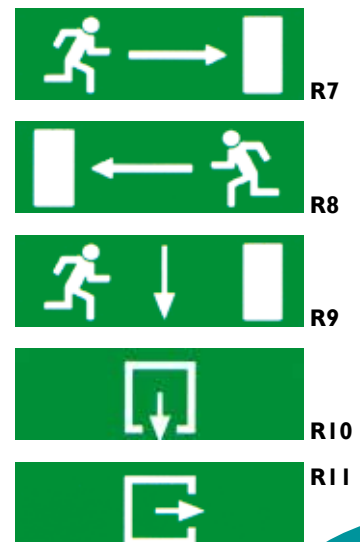

SOS EURO

- Noodverlichting conform EN 60598-2-22
- Geschikt als vluchtweg-, veiligheids- en signalisatieverlichting
- Behuizing uit wit polycarbonaat met heldere slagvaste polycarbonaat afscherming
- Uitgerust met fluorescentielamp van 8W of Cree LED-module
- Standaard met testdrukknop en laadstroomverklikker, ST versie voorzien van zelftestfunctie
- Basis kan worden voormonteerd
- Inbouw mogelijk met afzonderlijk te bestellen inbouwkit

SAGELUX SOS EURO

AFMETINGEN

AFMETINGEN MET PICTOGRAM

OPTIES

- Autonomie 2 of 3 uur

ONDERHANGENDE PICTOGRAMMEN

ZELFKLEVENDE PICTOGRAMMEN

OMSCHRIJVING	CODE	INFO
SOS EURO 2000 NP	SOSEUR200	220 lm
SOS EURO 2000 P	SOSEUR200P	220 lm
SOS EURO 3000 NP	SOSEUR300	310 lm
SOS EURO 3000 P	SOSEUR300P	310 lm
SOS EURO 3000 NP ST	SOSEUR300ST	310 lm
SOS EURO 3000 P ST	SOSEUR300PST	310 lm
SOS EURO 4000 NP ST	SOSEUR400ST	410 lm
SOR EURO 4000 P ST	SOSEUR400PST	410 lm
SOS EURO 3006 NP - IP54 / IK08	SOSEUR3006	310 lm
SOS EURO 3006 P - IP54 / IK08	SOSEUR3006P	310 lm
SOS EURO 3006 NP ST - IP54 / IK08	SOSEUR3006ST	310 lm
SOS EURO 3006 P ST - IP54 / IK08	SOSEUR3006PST	310 lm
SOS EURO LED 3000 NP	SOSEURL300	300 lm
SOS EURO LED 3000 P	SOSEURL300P	300 lm

NP = NIET PERMANENT
 P = PERMANENT
 ST = ZELFTEST

TOEBEHOREN	CODE
SOS EURO EU-5 inbouwkit	SOSEURKIT
SOS EURO EU-7 onderhangend pictogram links/rechts	SOSEUREU7
SOS EURO EU-8 onderhangend pictogram onder	SOSEUREU8
SOS R7 - zelfklevend pictogram nooduitgang rechts	SOSPICR7
SOS R8 - zelfklevend pictogram nooduitgang links	SOSPICR8
SOS R9 - zelfklevend pictogram nooduitgang onder	SOSPICR9
SOS R10 - zelfklevend pictogram uitgang onder	SOSPICR10
SOS R11 - zelfklevend pictogram uitgang links/rechts	SOSPICR11