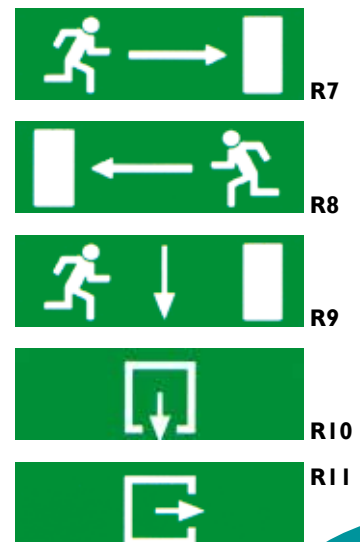

ZELFKLEVENDE PICTOGRAMMEN

OMSCHRIJVING	CODE	INFO
SOS EURO 2000 NP	SOSEUR200	220 lm
SOS EURO 2000 P	SOSEUR200P	220 lm
SOS EURO 3000 NP	SOSEUR300	310 lm
SOS EURO 3000 P	SOSEUR300P	310 lm
SOS EURO 3000 NP ST	SOSEUR300ST	310 lm
SOS EURO 3000 P ST	SOSEUR300PST	310 lm
SOS EURO 4000 NP ST	SOSEUR400ST	410 lm
SOR EURO 4000 P ST	SOSEUR400PST	410 lm
SOS EURO 3006 NP - IP54 / IK08	SOSEUR3006	310 lm
SOS EURO 3006 P - IP54 / IK08	SOSEUR3006P	310 lm
SOS EURO 3006 NP ST - IP54 / IK08	SOSEUR3006ST	310 lm
SOS EURO 3006 P ST - IP54 / IK08	SOSEUR3006PST	310 lm
SOS EURO LED 3000 NP	SOSEURL300	300 lm
SOS EURO LED 3000 P	SOSEURL300P	300 lm

NP = NIET PERMANENT
P = PERMANENT
ST = ZELFTEST

TOEBEHOREN	CODE
SOS EURO EU-5 inbouwkit	SOSEURKIT
SOS EURO EU-7 onderhangend pictogram links/rechts	SOSEUREU7
SOS EURO EU-8 onderhangend pictogram onder	SOSEUREU8
SOS R7 - zelfklevend pictogram nooduitgang rechts	SOSPICR7
SOS R8 - zelfklevend pictogram nooduitgang links	SOSPICR8
SOS R9 - zelfklevend pictogram nooduitgang onder	SOSPICR9
SOS R10 - zelfklevend pictogram uitgang onder	SOSPICR10
SOS R11 - zelfklevend pictogram uitgang links/rechts	SOSPICR11