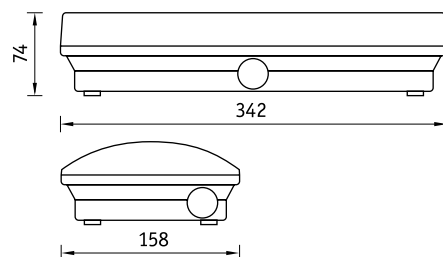

SOS LYRA

- Noodverlichting conform EN 60598-2-22
- Behuizing en diffuser van polycarbonaat
- Uitgerust met fluorescentielamp van 8W, PL van 11W of LED TL van 3,6W
- Voorzien van Ni-Cd batterijen, standaard met 1 uur autonomie, 2 of 3 uur op aanvraag
- Bij gebruik met pictogrammen steeds de noodzakelijke decoratieve aluminium frame mee bestellen

AFMETINGEN

SOS LYRA

OPTIES

- Autonomie 2 of 3 uur

PICTOGRAMMEN

OMSCHRIJVING	CODE	INFO
SOS LYRA NP 1.3,6W LED ZELFT IP42	SOSLYRALEDNPST	
SOS LYRA NP 1.8W IP42	SOSLYRA300NP	
SOS LYRA NP 1.8W ZELFTTEST IP42	SOSLYRA300NPST	
SOS LYRA P 2.8W ZELFTTEST IP42	SOSLYRA300PST	
SOS LYRA NP 1.8W ZELFTTEST IP65	SOSLYRA300NPSTIP65	
SOS LYRA NP 1.11W IP65	SOSLYRA500NPIP65	
NP = NIET PERMANENT P = PERMANENT ST = ZELFTTEST		