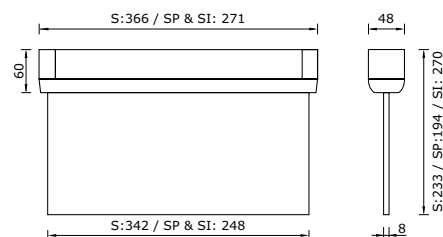

# SOS MIZAR

- Signalisatie noodverlichting conform EN 60598-2-22
- Wand-, vlag-, plafond- of pendelmontage (pendeltoebehoren niet inbegrepen)
- Behuizing uit wit polycarbonaat
- Enkelzijdige of dubbelzijdige 8mm PMMA diffuser, pictogrammen inbegrepen
- Uitgerust met LED-lichtbron
- Ni-Cd batterijen, 3 uur autonomie
- Leesafstand type S 34 meter, SP 26 meter

## AFMETINGEN