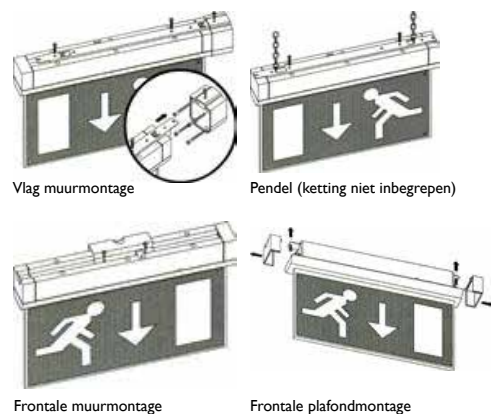

SOS MIZAR

- Signalisatie noodverlichting conform EN 60598-2-22
- Wand-, vlag-, plafond- of pendelmontage (pendeltoebehoren niet inbegrepen)
- Behuizing uit wit polycarbonaat
- Enkelzijdige of dubbelzijdige 8mm PMMA diffuser, pictogrammen inbegrepen
- Uitgerust met LED-lichtbron
- Ni-Cd batterijen, 3 uur autonomie
- Leesafstand type S 34 meter, SP 26 meter

SOS MIZAR

AFMETINGEN

MONTAGE

PICTOGRAMMEN

TYPE	CODE	LAMPVOET	LAMP
MIZAR S - 12 LED 4,1W	SOSMIZARSxz	-	LED
MIZAR SP - 9 LED 3,2W	SOSMIZARSPxz	-	LED
MIZAR SI LED - 9 LED 3,1W	SOSMIZARSIyz	-	LED

X = LR: nooduitgang links-rechts (bij enkelzijdige pictogrammen L of R) / O: nooduitgang onder / U: Uitgang onder
Y = H: brandhaspel / B: brandblusser / A: alarmdrukknop
Z = E: enkelzijdig / D: dubbelzijdig