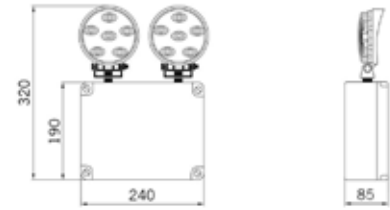

SOS SD

- Niet permanente noodverlichting met 1, 2 of 3 richtbare 18W LED-spots
- Ontworpen volgens EN-60598-2-22, EN-62031 en EN-62384
- Voorzien van High-temperature Ni-Cd batterij, met beveiliging tegen overlading en ontlading
- Kunststof IP65 behuizing
- Conform RoHS-richtlijn
- ICE versie geschikt voor extreem lage omgevingstemperatuur tot -30°C

SAGELUX SOS SD    

TYPE	CODE	LAMP
SOS SD 1 x 18W LED - 900lm 1h	SOSSD900E1	LED
SOS SD 2 x 18W LED - 1900lm 1h	SOSSD1900E1	LED
SOS SD 2 x 18W LED - 1500lm 1h	SOSSD1900E1ICE	LED
SOS SD 2 x 18W LED - 2700lm 1h	SOSSD2700E1	LED
SOS SD 3 x 18W LED - 3800lm 1h	SOSSD3800E1	LED
SOS SD 1 x 18W LED - 600lm 3h	SOSSD600E3	LED