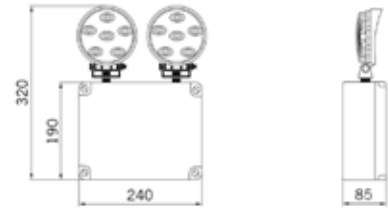

## SOS SD

- Niet permanente noodverlichting met 1, 2 of 3 richtbare 18W LED-spots
- Ontworpen volgens EN-60598-2-22, EN-62031 en EN-62384
- Voorzien van High-temperature Ni-Cd batterij, met beveiliging tegen overlading en ontlading
- Kunststof IP65 behuizing
- Conform RoHS-richtlijn
- ICE versie geschikt voor extreem lage omgevingstemperatuur tot -30°C

**SAGELUX SOS SD**    

TYPE	CODE	LAMP
SOS SD 1 x 18W LED - 900lm 1h	SOSSD900E1	LED
SOS SD 2 x 18W LED - 1900lm 1h	SOSSD1900E1	LED
SOS SD 2 x 18W LED - 1500lm 1h	SOSSD1900E1ICE	LED
SOS SD 2 x 18W LED - 2700lm 1h	SOSSD2700E1	LED
SOS SD 3 x 18W LED - 3800lm 1h	SOSSD3800E1	LED
SOS SD 1 x 18W LED - 600lm 3h	SOSSD600E3	LED