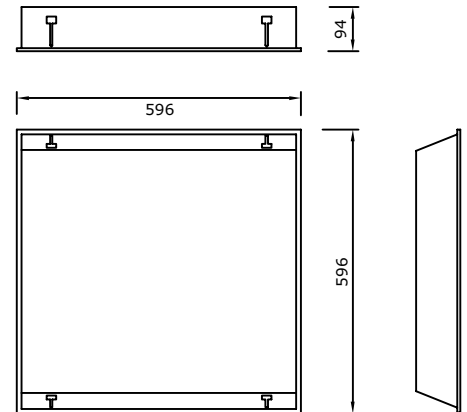

TPI.C

- Indirect inbouwarmatuur voor TC-L lampen of voorzien van Mid Power LED
- Standaard voorzien van elektronisch voorschakelapparaat
- Geperforeerde lampafscherming, op aanvraag eveneens leverbaar met gesloten lampafscherming
- Inbouwmontage in plafonds met zichtbare draagprofielen of in gipsplaatplafonds met optionele inbouwbeugels

INDIRECT INBOUWARMATUUR TPI.C

| TYPE | CODE | LAMPVOET | LAMP |
|--------------------------|-------------|----------|------|
| TPI.C 2.36HF | TPIC236HF | 2G11 | TC-L |
| TPI.C 1.55HF | TPIC155HF | 2G11 | TC-L |
| TPI.C 2.55HF | TPIC255HF | 2G11 | TC-L |
| TPI.C LED 2x2000lm (38W) | TPICLED4000 | | LED |