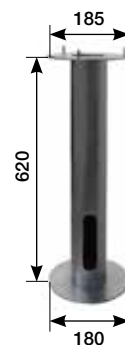

Bulbs supplied only on request

**Classe energetica : vedi pag. 356**

Energy class : see page 356

Installazione a terra  
Floor mounting

LED

Led a tensione di rete 220/240V 50/60Hz.  
Connessione diretta alla rete di alimentazione  
senza necessità di trasformatore.  
LED's direct operation at 220/240V 50/60Hz.  
No transformer is required.

CP 27

Per/for 2100- 2101 - 2102

Controbasse di fissaggio a terra per piantane  
Root-mount for pedestal luminaire ground fixing

**2102** H 550

<b>2102.00X</b>		A60	100W	E27
<b>2102.95X</b>		TC-D	26W	G24 d-3
<b>2102.81X</b>		TC-TEL	42W	GX24 q-4
Con reattore elettronico / With electronic ballast				
<b>2102.20X</b>		LED COB	20W	1900 lm 4000 K
<b>2102.21X</b>		LED COB	20W	1800 lm 3000 K