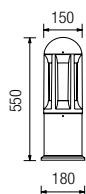

CP 27

Per/for 2100- 2101 - 2102

Controbasse di fissaggio a terra per piantane  
Root-mount for pedestal luminaire ground fixing

**2102** H 550

<b>2102.00X</b>		A60	100W	E27
<b>2102.95X</b>		TC-D	26W	G24 d-3
<b>2102.81X</b>		TC-TEL	42W	GX24 q-4
Con reattore elettronico / With electronic ballast				
<b>2102.20X</b>		LED COB	20W	1900 lm 4000 K
<b>2102.21X</b>		LED COB	20W	1800 lm 3000 K