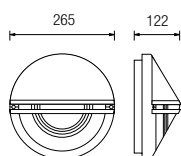

9324

9324.00X		A60	75W	E27
9324.96X		TC-D	18W	G24 d-2
9324.66X	LED		13,5W	1600 lm 4000 K
9324.67X	LED		13,5W	1550 lm 3000 K