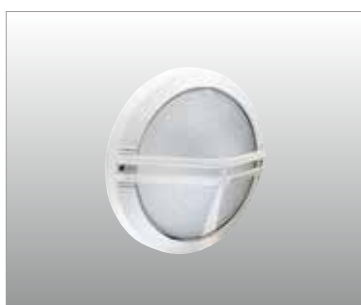

ASTRA

Apparecchio per interni ed esterni costituito da:

- Corpo in alluminio pressofuso verniciato
- Diffusore in vetro satinato oppure policarbonato opale
- Parabola riflettente in alluminio
- Guarnizione in EPDM
- Viti di chiusura in acciaio inox
- A richiesta cassaforma in tecnopolimero per semincasso
- Verniciatura in polveri poliestere ad elevata resistenza ai raggi ultravioletti e alla corrosione

Indoor and outdoor luminaire constructed of:

- Painted die-cast aluminium body
- Satin or opal polycarbonate diffuser
- Aluminium reflector
- EPDM gasket
- Stainless steel screws
- Technopolymer box for semi-recessing on request
- Painting using high resistance to UV and corrosion polyester powders

Diffusore vetro
Glass diffuser

Diffusore policarbonato
Polycarbonate diffuser

ACCESSORIO / ACCESSORY
CS 93

Cassaforma in tecnopolimero da incassare a filo muro prima dell'installazione della lampada.
Ø mm 260 h mm 60.

Technopolymer holder to be recessed flush with the wall before the installation of the luminaire.

Ø mm 260 - h mm 60.

9320

9320.00X		A60	75W	E27
9320.96X		TC-D	18W	G24 d-2
9320.66X	LED		13,5W	1600 lm 4000 K
9320.67X	LED		13,5W	1550 lm 3000 K