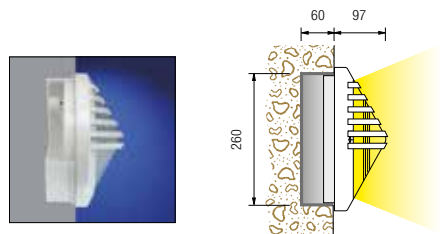

ACCESSORIO / ACCESSORY
CS 93

Cassaforma in tecnopolimero da incassare a filo muro prima dell'installazione della lampada.
Ø mm 260 h mm 60.

Technopolymer holder to be recessed flush with the wall before the installation of the luminaire.

Ø mm 260 - h mm 60.