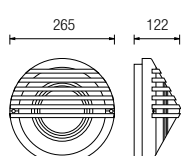

- **Gli apparecchi della serie Astra sono forniti con diffusore in vetro. Su richiesta sono disponibili anche con diffusore in policarbonato.**

Astra series luminaires are supplied with a glass diffuser.
Available also with polycarbonate diffuser on request.