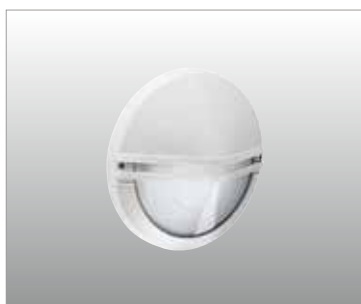

9322

9322.00X		A60	75W	E27
9322.96X		TC-D	18W	G24 d-2
9322.66X	LED		13,5W	1600 lm 4000 K
9322.67X	LED		13,5W	1550 lm 3000 K