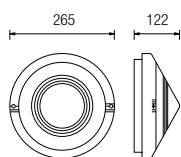

Diffusore vetro
Glass diffuser

Diffusore policarbonato
Polycarbonate diffuser

ACCESSORIO / ACCESSORY
CS 93

Cassaforma in tecnopolimero da incassare a filo muro prima dell'installazione della lampada.
Ø mm 260 h mm 60.

Technopolymer holder to be recessed flush with the wall before the installation of the luminaire.

Ø mm 260 - h mm 60.

9320

9320.00X		A60	75W	E27
9320.96X		TC-D	18W	G24 d-2
9320.66X	LED		13,5W	1600 lm 4000 K
9320.67X	LED		13,5W	1550 lm 3000 K