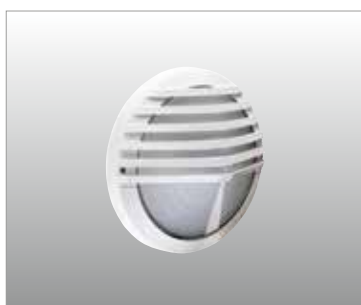

9324

9324.00X		A60	75W	E27
9324.96X		TC-D	18W	G24 d-2
9324.66X	LED		13,5W	1600 lm 4000 K
9324.67X	LED		13,5W	1550 lm 3000 K

- **Gli apparecchi della serie Astra sono forniti con diffusore in vetro. Su richiesta sono disponibili anche con diffusore in policarbonato.**

Astra series luminaires are supplied with a glass diffuser.
Available also with polycarbonate diffuser on request.