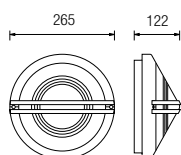

9322

9322.00X		A60	75W	E27
9322.96X		TC-D	18W	G24 d-2
9322.66X	LED		13,5W	1600 lm 4000 K
9322.67X	LED		13,5W	1550 lm 3000 K