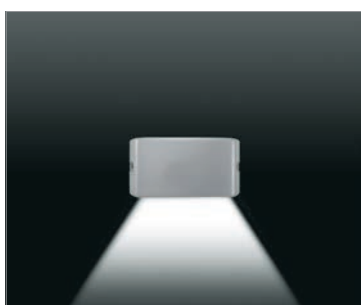

8081

Monodirezionale
Mono direction light

8081.00X		A60	2x60W	E27
8081.95X		TC-D	2x26W	G24 d-3
8081.78X		HIT-DE	70W	Rx7s
8081.76X		QT-DE 12	200W	R7s-15