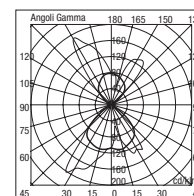

Single power supply cables input

IK 05

8081

Monodirezionale
Mono direction light

8081.00X		A60	2x60W	E27
8081.95X		TC-D	2x26W	G24 d-3
8081.78X		HIT-DE	70W	Rx7s
8081.76X		QT-DE 12	200W	R7s-15

8081 95

8082

Bidirezionale
Double direction light

8082.00X		A60	2x60W	E27
8082.95X		TC-D	2x26W	G24 d-3
8082.78X		HIT-DE	70W	Rx7s
8082.76X		QT-DE 12	200W	R7s-15

8082 78

8083

Bidirezionale con 1 lente a fascio stretto e 1 vetro
Double direction light with 1 narrow light beam lens and 1 glass