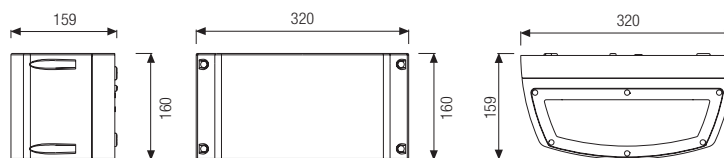

Single power supply cables input

IK 05

8081

Monodirezionale
Mono direction light

8081.00X		A60	2x60W	E27
8081.95X		TC-D	2x26W	G24 d-3
8081.78X		HIT-DE	70W	Rx7s
8081.76X		QT-DE 12	200W	R7s-15

8081 95

8082

Bidirezionale
Double direction light