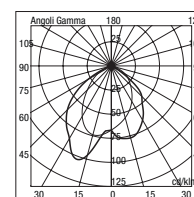

Single power supply cables input

IK 05

8081

Monodirezionale
Mono direction light

8081.00X		A60	2x60W	E27
8081.95X		TC-D	2x26W	G24 d-3
8081.78X		HIT-DE	70W	Rx7s
8081.76X		QT-DE 12	200W	R7s-15

8081 95

8082

Bidirezionale
Double direction light

8082.00X		A60	2x60W	E27
8082.95X		TC-D	2x26W	G24 d-3
8082.78X		HIT-DE	70W	Rx7s
8082.76X		QT-DE 12	200W	R7s-15

8082 78

8083

Bidirezionale con 1 lente a fascio stretto e 1 vetro
Double direction light with 1 narrow light beam lens and 1 glass