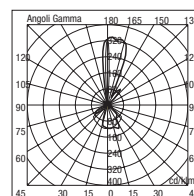

Bidirezionale con 1 lente a fascio stretto e 1 vetro
Double direction light with 1 narrow light beam lens and 1 glass

8083.77X		HIT	70W	G12

8083 77