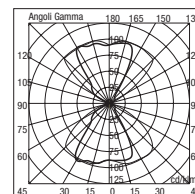

Monodirezionale con 1 vetro

Mono direction light with 1 glass

8071.92X		TC-D	13W	G24 d-1	
8071.14X		QT14 Halopin	75W	G9	
8071.76X		QT-DE 12	60W	R7s-15	
8071.88X		LED	4W	230 lm	6300 K
8071.89X		LED	4W	165 lm	3200 K

Monodirezionale con 1 lente a fascio stretto

Mono direction light with 1 narrow light beam lens

8077.14X		QT14 Halopin	75W	G9	
8077.88X		LED	4W	230lm	6300K
8077.89X		LED	4W	165lm	3200K

Bidirezionale con 2 vetri

Double direction light with 2 glasses

8072.92X		TC-D	13W	G24 d-1	
8072.14X		QT14 Halopin	75W	G9	
8072.76X		QT-DE 12	60W	R7s-15	
8072.88X		LED	2X4W	2X230 lm	6300 K
8072.89X		LED	2X4W	2X165 lm	3200 K

8072 14

Bidirezionale con 2 lenti a fascio stretto

Double direction light with 2 narrow light beam lenses

8074.14X		QT14 Halopin	75W	G9	
8074.88X		LED	2X4W	2X230lm	6300K
8074.89X		LED	2X4W	2X165lm	3200K

Bidirezionale con 1 lente a fascio stretto e 1 vetro

Double direction light with 1 narrow light beam lens and 1 glass

8073.14X		QT14 Halopin	75W	G9	
8073.88X		LED	2X4W	2X230lm	6300K
8073.89X		LED	2X4W	2X165lm	3200K