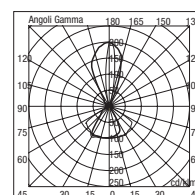

8074 14

8073

Bidirezionale con 1 lente a fascio stretto e 1 vetro

Double direction light with 1 narrow light beam lens and 1 glass

8073.14X		QT14 Halopin	75W	G9	
8073.88X		LED	2X4W	2X230lm	6300K
8073.89X		LED	2X4W	2X165lm	3200K