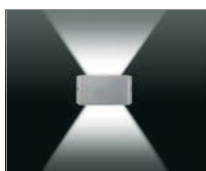

BLUES MINI

Apparecchio da parete per illuminazione di esterni costituito da:

- Corpo in alluminio pressofuso verniciato
- Diffusore in vetro temperato e/o lente
- Parabola riflettente in alluminio
- Guarnizioni in silicone
- Viti di chiusura in acciaio inox
- Verniciatura in polveri poliestere ad elevata resistenza ai raggi ultravioletti e alla corrosione

Outdoor direct light wall luminaire constructed of:

- Painted die-cast aluminium body
- Tempered glass and/or lens diffuser
- Aluminium reflector
- Silicon gaskets
- Stainless steel screws
- Painting using high resistance to UV and corrosion polyester powders

8071 92

8077

Monodirezionale con 1 lente a fascio stretto

Mono direction light with 1 narrow light beam lens

8077.14X		QT14 Halopin	75W	G9	
8077.88X		LED	4W	230lm	6300K
8077.89X		LED	4W	165lm	3200K

8077 14