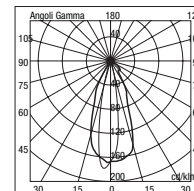

8071 92

8077

Monodirezionale con 1 lente a fascio stretto

Mono direction light with 1 narrow light beam lens

8077.14X		QT14 Halopin	75W	G9	
8077.88X		LED	4W	230lm	6300K
8077.89X		LED	4W	165lm	3200K

8077 14