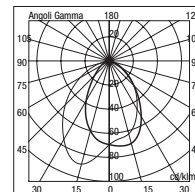

8071 92

8077

Monodirezionale con 1 lente a fascio stretto

Mono direction light with 1 narrow light beam lens

8077.14X		QT14 Halopin	75W	G9	
8077.88X		LED	4W	230lm	6300K
8077.89X		LED	4W	165lm	3200K

8077 14