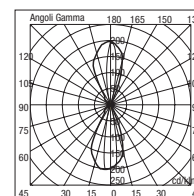

8072 14

8074

Bidirezionale con 2 lenti a fascio stretto

Double direction light with 2 narrow light beam lenses

8074.14X		QT14 Halopin	75W	G9	
8074.88X		LED	2X4W	2X230lm	6300K
8074.89X		LED	2X4W	2X165lm	3200K