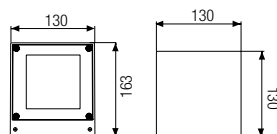

IK 05

Installazione a parete
Wall mounting

DM 4 su richiesta è disponibile anche con fascio luminoso 40°.

DM 4 available also with 40° light beam on request.

3031

Monodirezionale con un vetro - Fascio luminoso $\pm 70^\circ$