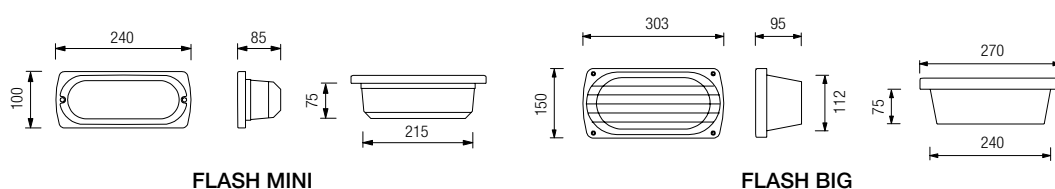

FLASH BIG

1036.00X		A60	60W	E27	
1036.95X		TC-D	26W	G24 d-3	
1036.55X		LED	13W	1790 lm	4000 K
1036.56X		LED	13W	1790 lm	3000 K

1035 MINI
1038 BIG