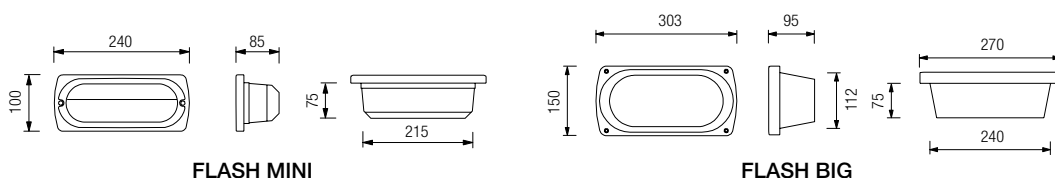

1039 MINI
1036 BIG