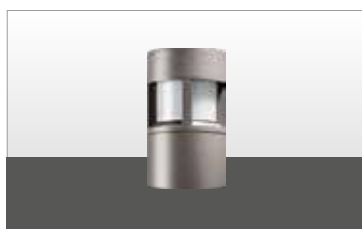

Diffusore in policarbonato
Polycarbonate diffuser

Installazione a muro o su muretto

Wall mounting or on a low fencing wall

3056 H 208

3056.00X		A60	75W	E27	
3056.92X		TC-D	10W	G24 d-1	
3056.66X	LED		13W	1300 lm	4000 K
3056.67X	LED		13W	1200 lm	3000 K

3052.00X		A60	75W	E27	
3052.83X		TC-T	26W	GX24 d-3	
3052.66X	LED		14W	1800 lm	4000 K
3052.67X	LED		14W	1700 lm	3000 K