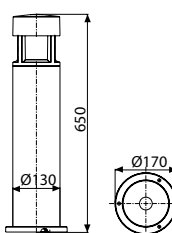

3051 H 650

3050.00X		A60	75W	E27	
3050.83X		TC-T	26W	GX24 d-3	
3050.66X	LED		14W	1800 lm	4000 K
3050.67X	LED		14W	1700 lm	3000 K