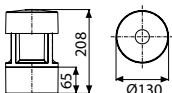

IK 08

Diffusore in policarbonato
Polycarbonate diffuser

Installazione a muro o su muretto

Wall mounting or on a low fencing wall

3056 H 208

3056.00X		A60	75W	E27	
3056.92X		TC-D	10W	G24 d-1	
3056.66X	LED		13W	1300 lm	4000 K
3056.67X	LED		13W	1200 lm	3000 K