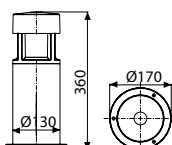

3052.00X		A60	75W	E27	
3052.83X		TC-T	26W	GX24 d-3	
3052.66X	LED		14W	1800 lm	4000 K
3052.67X	LED		14W	1700 lm	3000 K

3052 H 360

3051.00X		A60	75W	E27	
3051.83X		TC-T	26W	GX24 d-3	
3051.66X	LED		14W	1800 lm	4000 K
3051.67X	LED		14W	1700 lm	3000 K