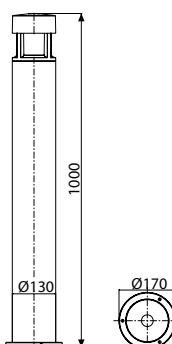

Diffusore in policarbonato
Polycarbonate diffuser

Installazione a muro o su muretto

Wall mounting or on a low fencing wall

3056.00X		A60	75W	E27	
3056.92X		TC-D	10W	G24 d-1	
3056.66X	LED		13W	1300 lm	4000 K
3056.67X	LED		13W	1200 lm	3000 K

3052.00X		A60	75W	E27	
3052.83X		TC-T	26W	GX24 d-3	
3052.66X	LED		14W	1800 lm	4000 K
3052.67X	LED		14W	1700 lm	3000 K

3051.00X		A60	75W	E27	
3051.83X		TC-T	26W	GX24 d-3	
3051.66X	LED		14W	1800 lm	4000 K
3051.67X	LED		14W	1700 lm	3000 K

3050.00X		A60	75W	E27	
3050.83X		TC-T	26W	GX24 d-3	
3050.66X	LED		14W	1800 lm	4000 K
3050.67X	LED		14W	1700 lm	3000 K

3050 H 1000