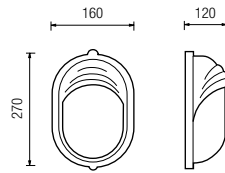

9001

9001.00X		A60	75W	E27
9001.96X		TC-D	18W	G24 d-2
9001.55X	LED		13W	1790 lm 4000 K
9001.56X	LED		13W	1790 lm 3000 K

9010 Ø 190

9008 Ø 240

Solo con diffusore in vetro
Only with glass diffuser

9010.00X		A60	60W	E27
9010.45X	LED		8,7W	1120 lm 4000 K
9010.46X	LED		8,7W	1050 lm 3000 K