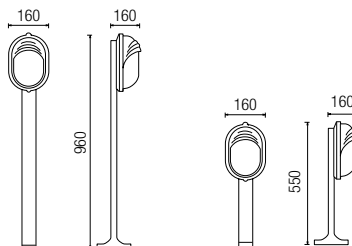

IBIS STELO

Apparecchio da giardino costituito da:

- Corpo in alluminio pressofuso
- Palo in alluminio estruso

Garden post luminaire constructed of:

- Die-cast aluminium body
- Extruded aluminium post

IP44 9020 - 9021

9001

9001.00X		A60	75W	E27
9001.96X		TC-D	18W	G24 d-2
9001.55X	LED		13W	1790 lm 4000 K
9001.56X	LED		13W	1790 lm 3000 K

9010 Ø 190

9008 Ø 240

Solo con diffusore in vetro
Only with glass diffuser

9010.00X		A60	60W	E27
9010.45X	LED		8,7W	1120 lm 4000 K
9010.46X	LED		8,7W	1050 lm 3000 K

9008.00X		A60	100W	E27
9008.96X		TC-D	18W	G24 d-2

9021 H 960

9020 H 550

9021.00X		A60	75W	E27
9021.96X		TC-D	18W	G24 d-2
9021.55X	LED		13W	1790 lm 4000 K
9021.56X	LED		13W	1790 lm 3000 K

9020.00X		A60	75W	E27
9020.96X		TC-D	18W	G24 d-2
9020.55X	LED		13W	1790 lm 4000 K
9020.56X	LED		13W	1790 lm 3000 K