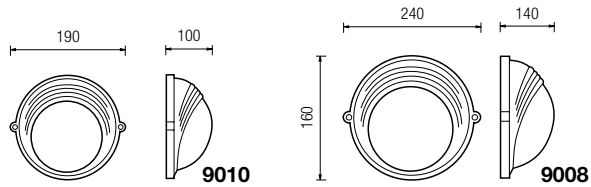

Solo con diffusore in vetro
Only with glass diffuser

9010.00X		A60	60W	E27	
9010.45X	LED		8,7W	1120 lm	4000 K
9010.46X	LED		8,7W	1050 lm	3000 K

9008.00X		A60	100W	E27	
9008.96X		TC-D	18W	G24 d-2	

9021 H 960