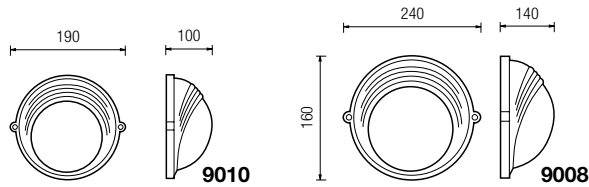

Solo con diffusore in vetro
Only with glass diffuser

9010.00X		A60	60W	E27
9010.45X	LED		8,7W	1120 lm 4000 K
9010.46X	LED		8,7W	1050 lm 3000 K

9008.00X		A60	100W	E27
9008.96X		TC-D	18W	G24 d-2

9021 H 960