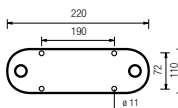

CP 90
ACCESSORIO PER PALO
Controbasse di fissaggio a terra
ACCESSORY FOR POST
Root-mount for ground fixing