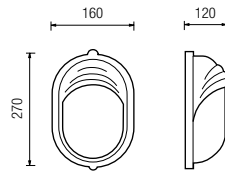

9001

9001.00X		A60	75W	E27	
9001.96X		TC-D	18W	G24 d-2	
9001.55X	LED		13W	1790 lm	4000 K
9001.56X	LED		13W	1790 lm	3000 K

9010 Ø 190

9008 Ø 240

Solo con diffusore in vetro
Only with glass diffuser

9010.00X		A60	60W	E27	
9010.45X	LED		8,7W	1120 lm	4000 K
9010.46X	LED		8,7W	1050 lm	3000 K