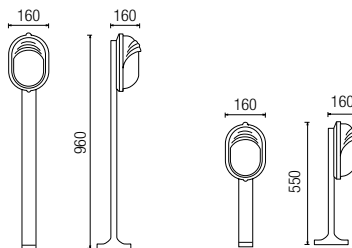

IBIS STELO

Apparecchio da giardino costituito da:

- Corpo in alluminio pressofuso
- Palo in alluminio estruso

Garden post luminaire constructed of:

- Die-cast aluminium body
- Extruded aluminium post

IP44 9020 - 9021

9001

9001.00X		A60	75W	E27	
9001.96X		TC-D	18W	G24 d-2	
9001.55X	LED		13W	1790 lm	4000 K
9001.56X	LED		13W	1790 lm	3000 K

9010 Ø 190

9008 Ø 240

Solo con diffusore in vetro
Only with glass diffuser

9010.00X		A60	60W	E27	
9010.45X	LED		8,7W	1120 lm	4000 K
9010.46X	LED		8,7W	1050 lm	3000 K

9008.00X		A60	100W	E27	
9008.96X		TC-D	18W	G24 d-2	

9021 H 960

9020 H 550

9021.00X		A60	75W	E27	
9021.96X		TC-D	18W	G24 d-2	
9021.55X	LED		13W	1790 lm	4000 K
9021.56X	LED		13W	1790 lm	3000 K

9020.00X		A60	75W	E27	
9020.96X		TC-D	18W	G24 d-2	
9020.55X	LED		13W	1790 lm	4000 K
9020.56X	LED		13W	1790 lm	3000 K