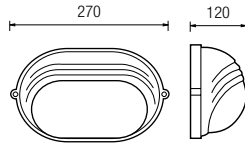

9001

9001.00X		A60	75W	E27	
9001.96X		TC-D	18W	G24 d-2	
9001.55X	LED		13W	1790 lm	4000 K
9001.56X	LED		13W	1790 lm	3000 K

9010 Ø 190

9008 Ø 240

Solo con diffusore in vetro
Only with glass diffuser

9010.00X		A60	60W	E27	
9010.45X	LED		8,7W	1120 lm	4000 K
9010.46X	LED		8,7W	1050 lm	3000 K