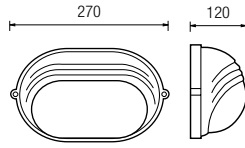

9001

9001.00X		A60	75W	E27
9001.96X		TC-D	18W	G24 d-2
9001.55X	LED		13W	1790 lm 4000 K
9001.56X	LED		13W	1790 lm 3000 K

9010 Ø 190

9008 Ø 240

Solo con diffusore in vetro
Only with glass diffuser

9010.00X		A60	60W	E27
9010.45X	LED		8,7W	1120 lm 4000 K
9010.46X	LED		8,7W	1050 lm 3000 K