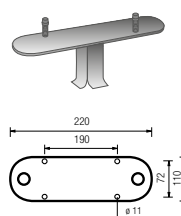

CP 90
ACCESSORIO PER PALO
Controbasse di fissaggio a terra
ACCESSORY FOR POST
Root-mount for ground fixing