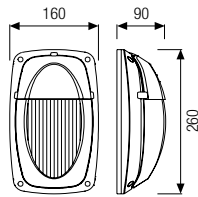

Installazione a soffitto
Ceiling mounting

Entrata singola cavi di alimentazione
Single power supply cables input

IK 04

9090

9090.00X  A60 60W E27

9091

9091.00X  A60 60W E27

9092