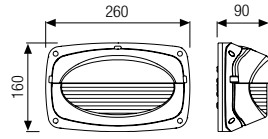

Installazione a soffitto
Ceiling mounting

Entrata singola cavi di alimentazione
Single power supply cables input

IK 04

9090

9090.00X  A60 60W E27

9091

9091.00X  A60 60W E27

9092