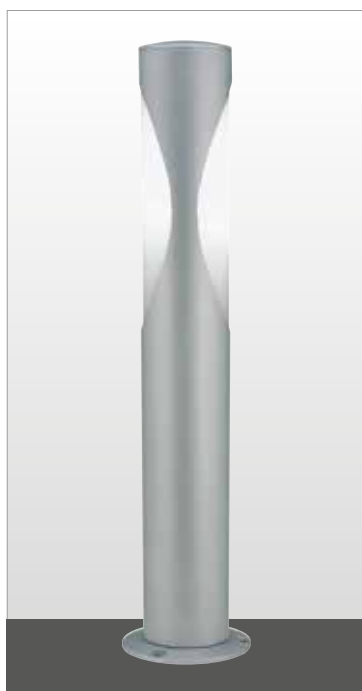

Versione in biemissione
Double-light version

2614 H 1000
2612 H 650

2614.94X		TC-L	36W	2G11
2612.99X		TC-L	24W	2G11