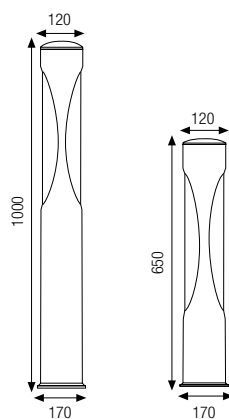

# LUNA

Apparecchio per illuminazione di esterni a una o a due uscite di luce. È disponibile in due dimensioni Ø 80 e Ø 120 e in diverse altezze costituito da:

- Base e chiusura in alluminio pressofuso verniciato
- Palo in alluminio estruso verniciato
- Diffusore in policarbonato
- Viti di chiusura in acciaio inox
- Verniciatura in polveri poliestere ad elevata resistenza ai raggi ultravioletti e alla corrosione

Outdoor luminaire with 1 or 2 light openings. Available in Ø 80 and Ø 120. Available in different heights constructed of:

- Painted die-cast aluminium base and cap
- Painted extruded aluminium post
- Polycarbonate diffuser
- Stainless steel screws
- Painting using high resistance to UV and corrosion polyester powders

2616

**LED**

<b>2616.66X</b>	LED	16,8W	2X1300 lm	4000 K
-----------------	-----	-------	-----------	--------

<b>2616.67X</b>	LED	16,8W	2X1200 lm	3000 K
-----------------	-----	-------	-----------	--------

## LED

<b>2611.66X</b>	LED	8,4W	1300 lm	4000 K
<b>2611.67X</b>	LED	8,4W	1200 lm	3000 K
<b>2611.98X</b>	 TC-L	18W	2G11	

**Versione in biemissione**  
Double-light version

**2614** H 1000  
**2612** H 650

<b>2614.94X</b>		TC-L	36W	2G11
<b>2612.99X</b>		TC-L	24W	2G11