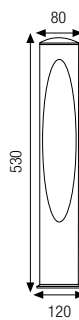

LUNA MINI

LUNA MINI

Versione in monoemissione
Mono-light version

LED

2610.66X	LED	8,4W	1300 lm	4000 K
2610.67X	LED	8,4W	1200 lm	3000 K
2610.99X	TC-L	24W	2G11	

LED

2611.66X	LED	8,4W	1300 lm	4000 K
2611.67X	LED	8,4W	1200 lm	3000 K
2611.98X	TC-L	18W	2G11