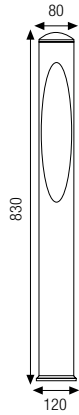

2611

LED

2611.66X	LED	8,4W	1300 lm	4000 K
2611.67X	LED	8,4W	1200 lm	3000 K
2611.98X	TC-L	18W	2G11