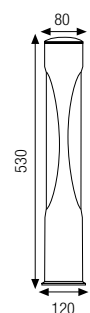

# LUNA

Apparecchio per illuminazione di esterni a una o a due uscite di luce. È disponibile in due dimensioni Ø 80 e Ø 120 e in diverse altezze costituito da:

- Base e chiusura in alluminio pressofuso verniciato
- Palo in alluminio estruso verniciato
- Diffusore in policarbonato
- Viti di chiusura in acciaio inox
- Verniciatura in polveri poliestere ad elevata resistenza ai raggi ultravioletti e alla corrosione

Outdoor luminaire with 1 or 2 light openings. Available in Ø 80 and Ø 120. Available in different heights constructed of:

- Painted die-cast aluminium base and cap
- Painted extruded aluminium post
- Polycarbonate diffuser
- Stainless steel screws
- Painting using high resistance to UV and corrosion polyester powders

2616

**LED**

<b>2616.66X</b>	LED	16,8W	2X1300 lm	4000 K
-----------------	-----	-------	-----------	--------

<b>2616.67X</b>	LED	16,8W	2X1200 lm	3000 K
-----------------	-----	-------	-----------	--------

<b>2616.99X</b>		TC-L	24W	2G11
-----------------	---	------	-----	------

2618

**LED**

<b>2618.66X</b>	LED	16,8W	2X1300 lm	4000 K
-----------------	-----	-------	-----------	--------

<b>2618.67X</b>	LED	16,8W	2X1200 lm	3000 K
-----------------	-----	-------	-----------	--------