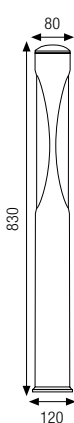

# LUNA

Apparecchio per illuminazione di esterni a una o a due uscite di luce. È disponibile in due dimensioni Ø 80 e Ø 120 e in diverse altezze costituito da:

- Base e chiusura in alluminio pressofuso verniciato
- Palo in alluminio estruso verniciato
- Diffusore in policarbonato
- Viti di chiusura in acciaio inox
- Verniciatura in polveri poliestere ad elevata resistenza ai raggi ultravioletti e alla corrosione

Outdoor luminaire with 1 or 2 light openings. Available in Ø 80 and Ø 120. Available in different heights constructed of:

- Painted die-cast aluminium base and cap
- Painted extruded aluminium post
- Polycarbonate diffuser
- Stainless steel screws
- Painting using high resistance to UV and corrosion polyester powders

Colori - Colours

X=9  Anthracite  
Anthracite

X=4  Silver

Diffusore - Diffuser

Codice-Code 08 2610

per/for Cod. 2610 - 2616

Codice-Code 08 2611

per/for Cod. 2611 - 2618

2616

**LED**

<b>2616.66X</b>	LED	16,8W	2X1300 lm	4000 K
-----------------	-----	-------	-----------	--------

<b>2616.67X</b>	LED	16,8W	2X1200 lm	3000 K
-----------------	-----	-------	-----------	--------