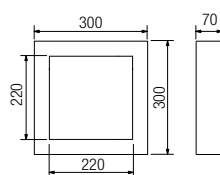

- L'apparecchio viene fornito completo di lampadina
  Bulb enclosed to the luminaire