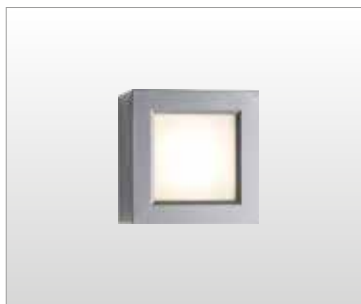

7010 MINI

● 7010.68X		LED	4,5W	GX53	470 lm	4000 K
7010.45X		LED	8,7W		1120 lm	4000 K
7010.46X		LED	8,7W		1050 lm	3000 K