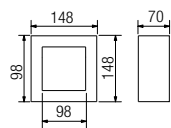

7020 BIG

7020.86X		TC-F	36W		2G10	
Con reattore elettronico / With electronic ballast						
7020.25X		LED	20W		2150 lm	4000 K
7020.26X		LED	20W		2100 lm	3000 K