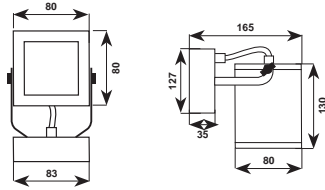

4054.15X		Q PAR16	50W	GU10	
4054.88X		LED	4W	230 lm	6300 K
4054.05X		LED GU10	5W	345 lm	4000 K

Lampadina LED inclusa 51x55 mm / LED bulb included 51x55 mm

4054 88