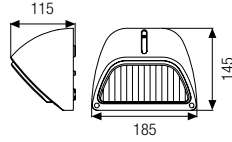

1620

1620.00X		A60	75W	E27	
1620.55X		LED	13W	1790 lm	4000 K
1620.56X		LED	13W	1790 lm	3000 K