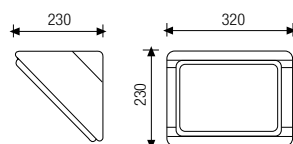

SELECTA MINI

5040.00X		A60	100W	E27	
5040.86X		TC-F	24W	2G10	
5040.66X	LED		20W	2150 lm	4000 K
5040.67X	LED		20W	2100 lm	3000 K

BIG