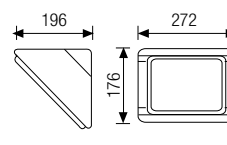

SELECTA BIG

2080.00X		A65	150W	E27	
2080.86X		TC-F	36W	2G10	
2080.66X	LED		20W	2150 lm	4000 K
2080.67X	LED		20W	2100 lm	3000 K

SELECTA MINI

5040.00X		A60	100W	E27	
5040.86X		TC-F	24W	2G10	
5040.66X	LED		20W	2150 lm	4000 K
5040.67X	LED		20W	2100 lm	3000 K

SELECTA BIG

2081.00X		A65	150W	E27	
2081.86X		TC-F	36W	2G10	
2081.66X	LED		20W	2150 lm	4000 K
2081.67X	LED		20W	2100 lm	3000 K

SELECTA MINI

5041.00X		A60	100W	E27	
5041.86X		TC-F	24W	2G10	
5041.66X	LED		20W	2150 lm	4000 K
5041.67X	LED		20W	2100 lm	3000 K

MINI

SELECTA BIG

2083.00X		A65	150W	E27	
2083.86X		TC-F	36W	2G10	
2083.66X	LED		20W	2150 lm	4000 K
2083.67X	LED		20W	2100 lm	3000 K

SELECTA MINI

5043.00X		A60	100W	E27	
5043.86X		TC-F	24W	2G10	
5043.66X	LED		20W	2150 lm	4000 K
5043.67X	LED		20W	2100 lm	3000 K