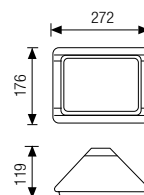

BIG

MINI

2081 BIG
5041 MINI

SELECTA BIG

2081.00X		A65	150W	E27	
2081.86X		TC-F	36W	2G10	
2081.66X	LED		20W	2150 lm	4000 K
2081.67X	LED		20W	2100 lm	3000 K

SELECTA MINI

5041.00X		A60	100W	E27	
5041.86X		TC-F	24W	2G10	
5041.66X	LED		20W	2150 lm	4000 K
5041.67X	LED		20W	2100 lm	3000 K

BIG

MINI

2083 BIG
5043 MINI

SELECTA BIG

2083.00X		A65	150W	E27	
2083.86X		TC-F	36W	2G10	
2083.66X	LED		20W	2150 lm	4000 K
2083.67X	LED		20W	2100 lm	3000 K

SELECTA MINI

5043.00X		A60	100W	E27	
5043.86X		TC-F	24W	2G10	
5043.66X	LED		20W	2150 lm	4000 K
5043.67X	LED		20W	2100 lm	3000 K

BIG

MINI