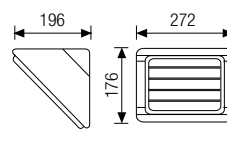

SELECTA BIG

2080.00X		A65	150W	E27	
2080.86X		TC-F	36W	2G10	
2080.66X	LED		20W	2150 lm	4000 K
2080.67X	LED		20W	2100 lm	3000 K

SELECTA MINI

5040.00X		A60	100W	E27	
5040.86X		TC-F	24W	2G10	
5040.66X	LED		20W	2150 lm	4000 K
5040.67X	LED		20W	2100 lm	3000 K

MINI

SELECTA BIG

2081.00X		A65	150W	E27	
2081.86X		TC-F	36W	2G10	
2081.66X	LED		20W	2150 lm	4000 K
2081.67X	LED		20W	2100 lm	3000 K

SELECTA MINI

5041.00X		A60	100W	E27	
5041.86X		TC-F	24W	2G10	
5041.66X	LED		20W	2150 lm	4000 K
5041.67X	LED		20W	2100 lm	3000 K

SELECTA BIG

2083.00X		A65	150W	E27	
2083.86X		TC-F	36W	2G10	
2083.66X	LED		20W	2150 lm	4000 K
2083.67X	LED		20W	2100 lm	3000 K

SELECTA MINI

5043.00X		A60	100W	E27	
5043.86X		TC-F	24W	2G10	
5043.66X	LED		20W	2150 lm	4000 K
5043.67X	LED		20W	2100 lm	3000 K