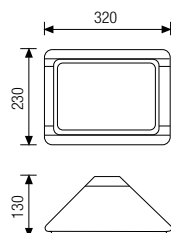

BIG

MINI

2081 BIG
5041 MINI

SELECTA BIG

2081.00X		A65	150W	E27	
2081.86X		TC-F	36W	2G10	
2081.66X	LED		20W	2150 lm	4000 K
2081.67X	LED		20W	2100 lm	3000 K

SELECTA MINI

5041.00X		A60	100W	E27	
5041.86X		TC-F	24W	2G10	
5041.66X	LED		20W	2150 lm	4000 K
5041.67X	LED		20W	2100 lm	3000 K

BIG

MINI

2083 BIG
5043 MINI

SELECTA BIG

2083.00X		A65	150W	E27	
2083.86X		TC-F	36W	2G10	
2083.66X	LED		20W	2150 lm	4000 K
2083.67X	LED		20W	2100 lm	3000 K

SELECTA MINI

5043.00X		A60	100W	E27	
5043.86X		TC-F	24W	2G10	
5043.66X	LED		20W	2150 lm	4000 K
5043.67X	LED		20W	2100 lm	3000 K

BIG

MINI