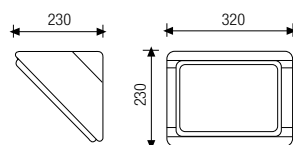

BIG

MINI

2081 BIG
5041 MINI

SELECTA BIG

2081.00X		A65	150W	E27	
2081.86X		TC-F	36W	2G10	
2081.66X	LED		20W	2150 lm	4000 K
2081.67X	LED		20W	2100 lm	3000 K

SELECTA MINI

5041.00X		A60	100W	E27	
5041.86X		TC-F	24W	2G10	
5041.66X	LED		20W	2150 lm	4000 K
5041.67X	LED		20W	2100 lm	3000 K